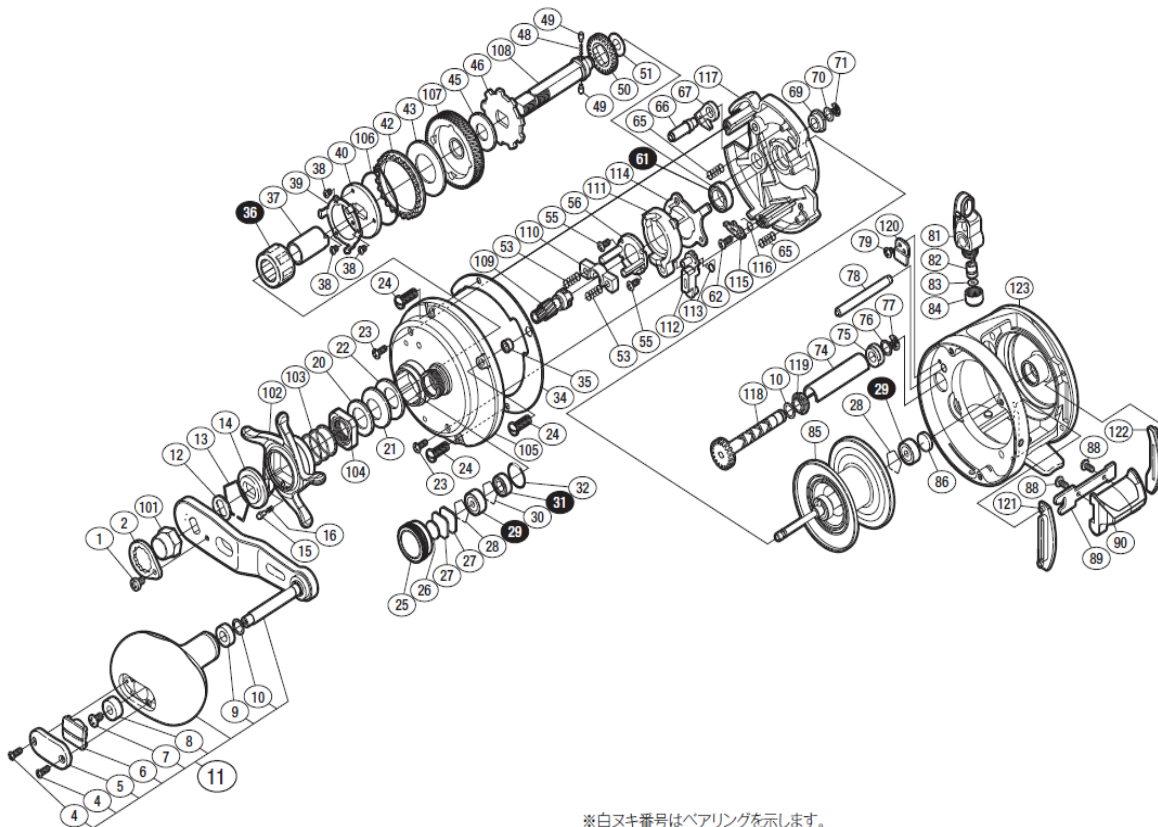

本体価格(税別) 41,000円

短縮コード 03059

※白ヌキ番号はベアリングを示します。

調整座金類に関しましては、必ずしも分解図中の表現と一致しない場合がございますので、ご了承下さい。(商品により使用している場合とそうでない場合がございます。)