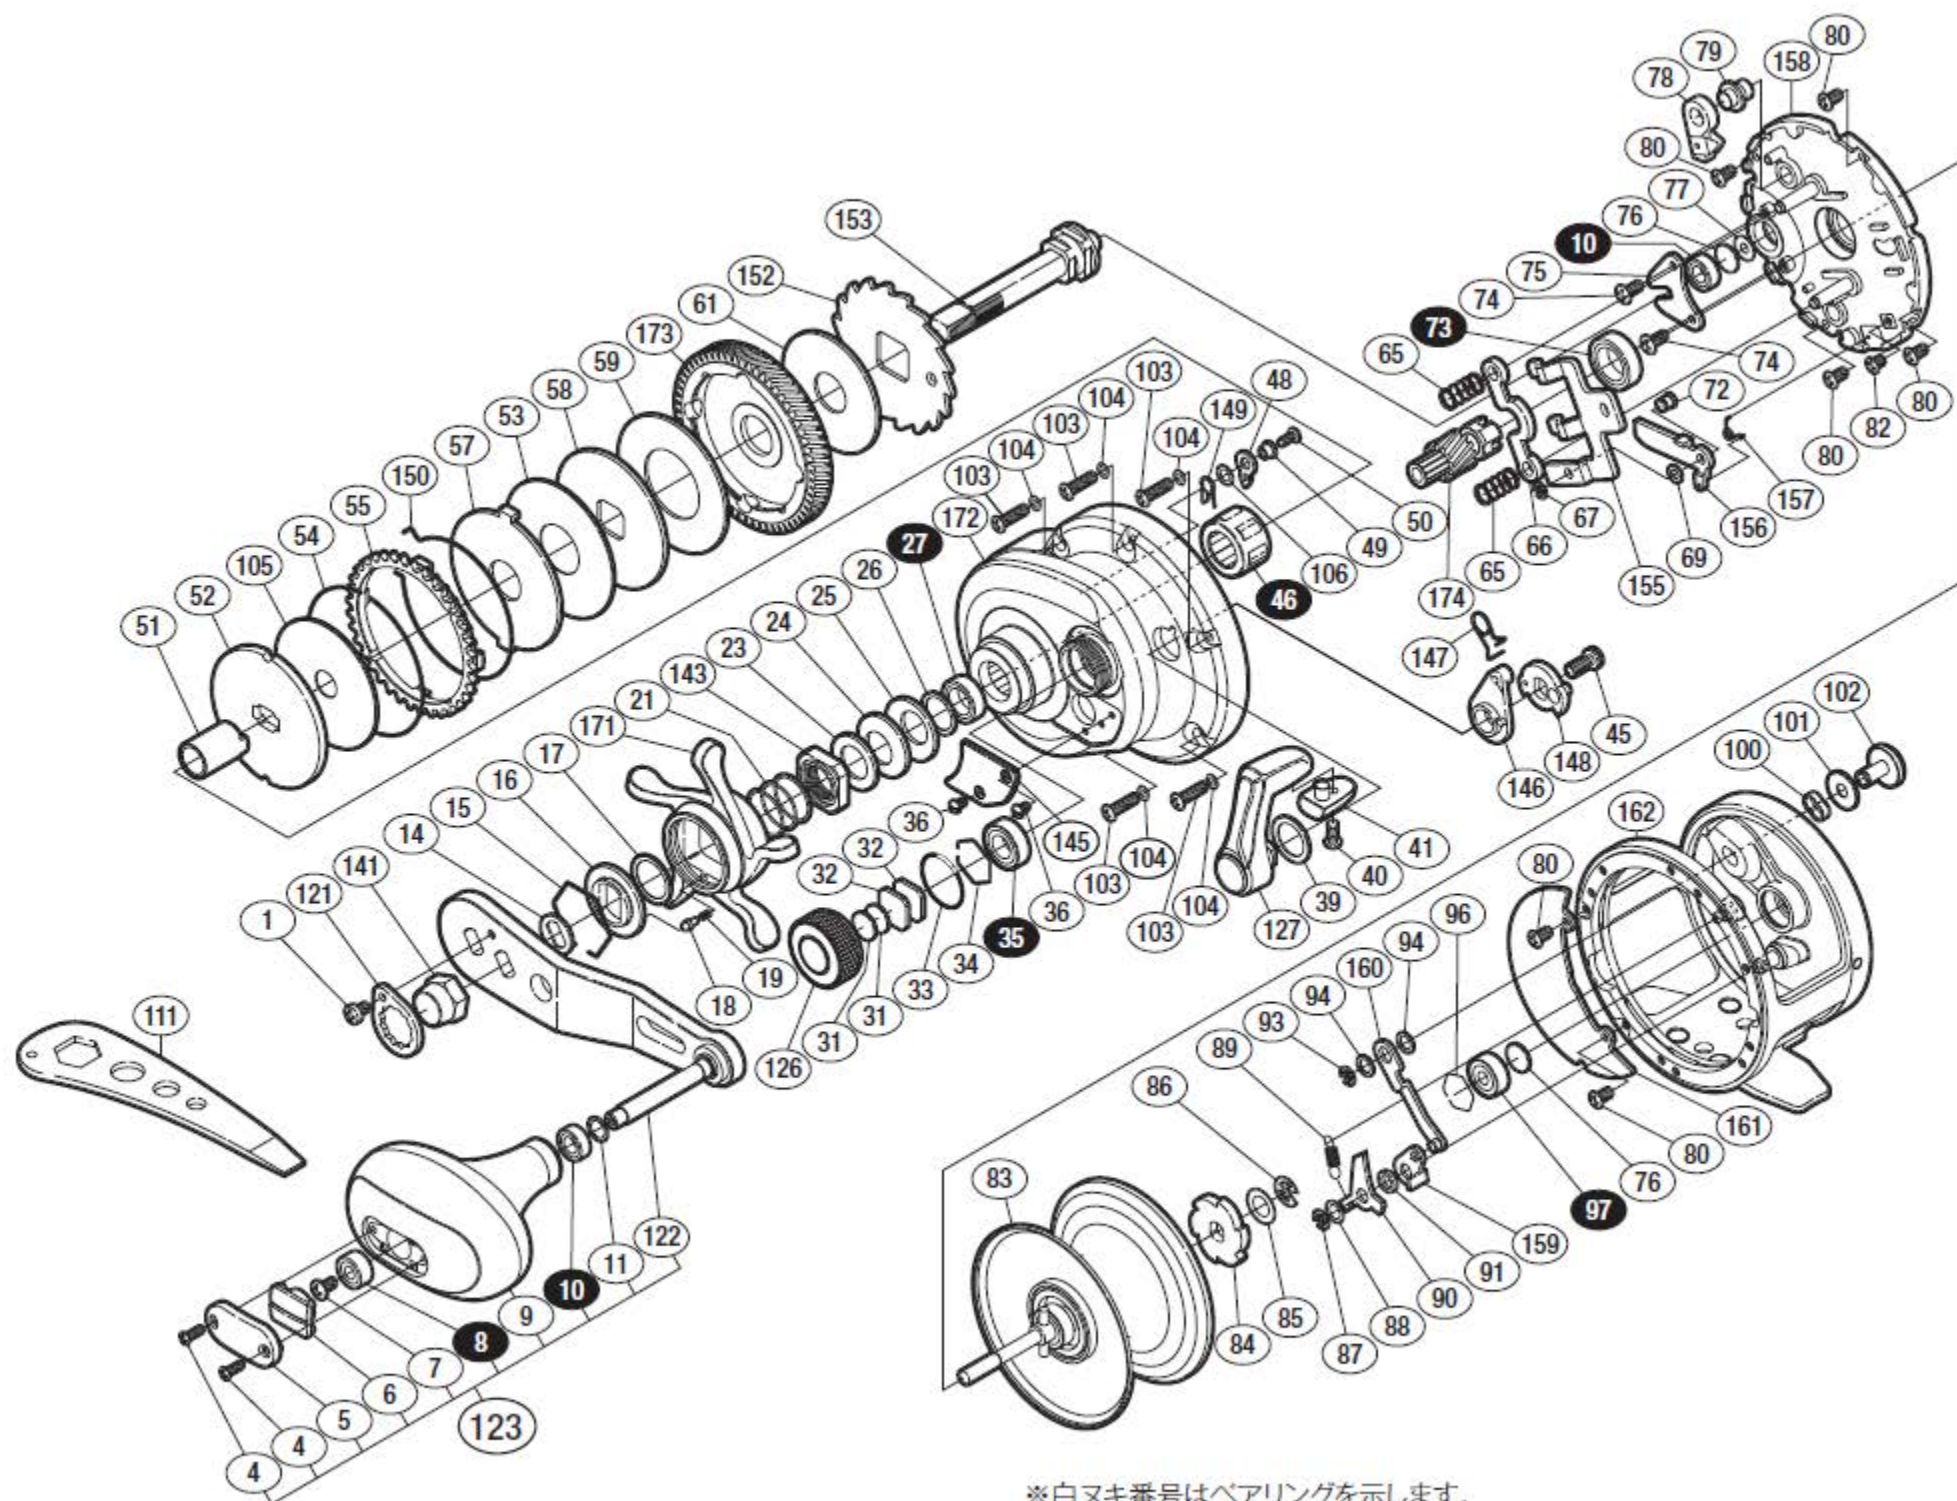

本体価格(税別) 54,600円

短縮コード 02891

※白ヌキ番号はベアリングを示します。

調整座金類に関しては、必ずしも分解図中の表現と一致しない場合がございますので、ご了承下さい。(商品により使用している場合とそうでない場合がございます。)