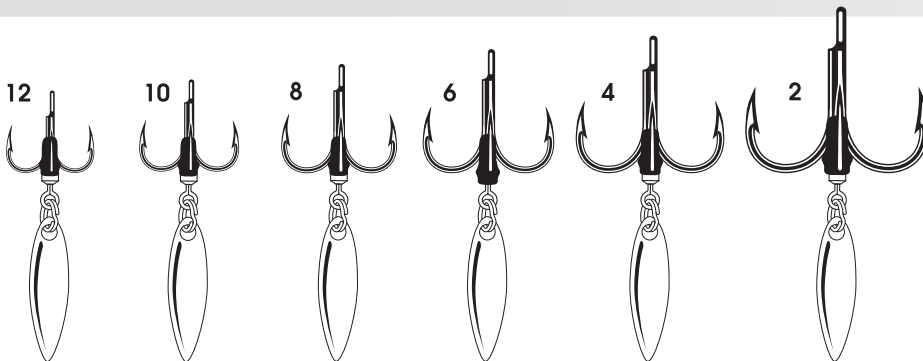

Inline Rotated Ring

X Short Shank

1X Strong

SHARPNESS ■■■■■ STRENGTH ■■■■

CORROSION ■■■■

BLACK NICKEL BN ■■■■

Actual size

	Pcs.	▼ Pkg. Size ▶	NEW 12	NEW 10	8	6	4	2
BN Black Nickel	2	Blister Reference	-	-	AVM350959	AVM350960	AVM350961	AVM350962
	3		AVM351302	AVM351303	-	-	-	-
Price :			8.90€	8.90€				