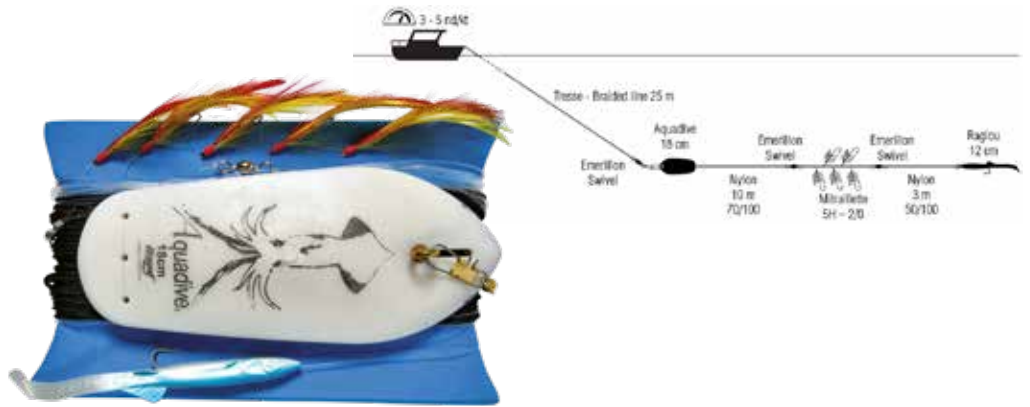

Código

SAILING TROLLING LINE

14RG4121005

Trade Pack : X1

LINEAS DE CURRI

- Presentación en plegadora de EVA
- 25 metros de hilo trenzado
- Completo con Aquadive® 18 cm
- Línea terminada con un Raglou® 120PB
- Curricán ligero
- Viene en blister.