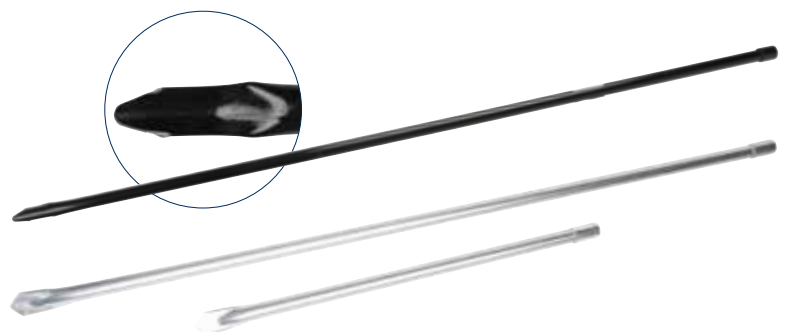

Código	Talla
STEEL KEEPNET BANK STICK	
AWQ370014	75 cm

Trade Pack : x10

Código	Talla
ALUMINIUM KEEPNET BANK STICK	
220011230	35 cm
220002230	75 cm

Trade Pack : x10