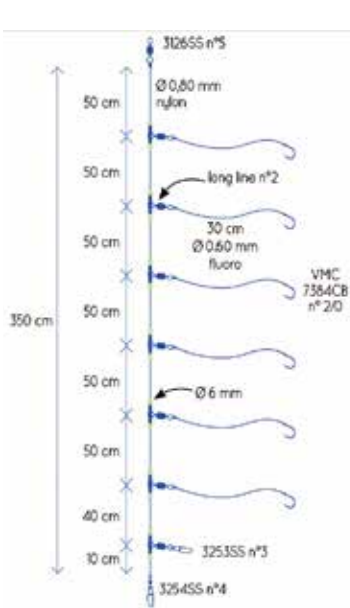

Trade Pack : x10

LÍNEAS DE MAR

Código	Peso	NºAnz.
APAREJO DE 2 ANZUELOS CON PLOMO		
ME0029000	30 g	10 & 12
ME0029600	30 g	8 & 10
ME0029500	40 g	6 & 8
ME0029400	50 g	4 & 6

Trade Pack : x10 (2 por paquete)