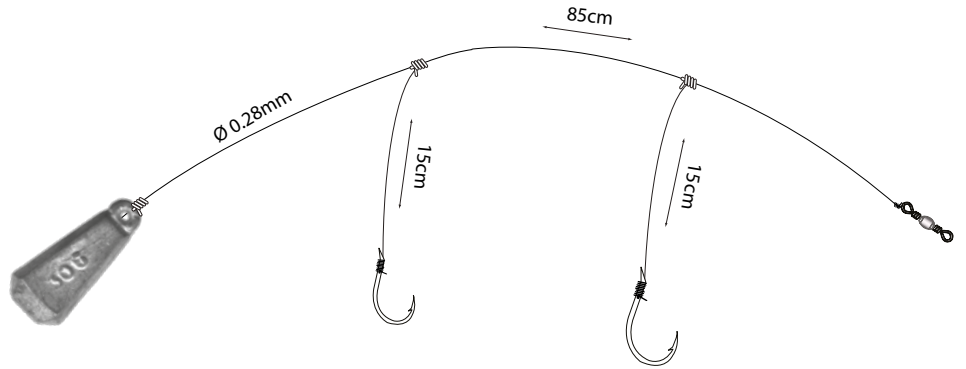

LÍNEAS DE MAR

Código	Peso	NºAnz.
APAREJO DE 2 ANZUELOS CON PLOMO		
ME0029000	30 g	10 & 12
ME0029600	30 g	8 & 10
ME0029500	40 g	6 & 8
ME0029400	50 g	4 & 6

Trade Pack : x10 (2 por paquete)