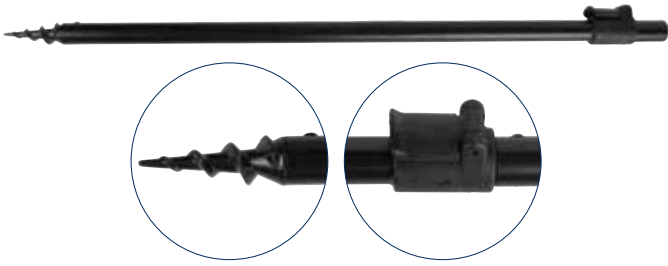

con pilas

con cargador de pilas

con encendedor del coche

con entrada de 220V

SOPORTES DE CAÑAS

Código	Talla
ADJUSTABLE BLACK ALUMINIUM BANK STICK AWQ370013	0,60 / 0,90 m
Trade Pack : x10	

Código	Talla
SIMPLE ROD REST 972002221	0,75 m
Trade Pack : x5	