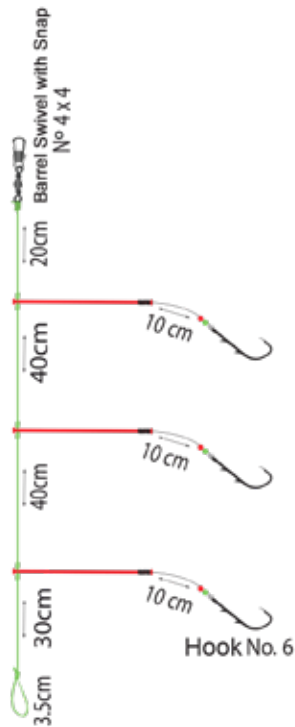

Código	NºAnz.	Características
BAJO CLIPOT RÍGIDO PERLAS 3 ANZUELOS		
14RGMCLI01260	2	3 Anzuelos
14RGMCLI01270	4	3 Anzuelos
14RGMCLI01280	6	3 Anzuelos

Trade Pack : x10