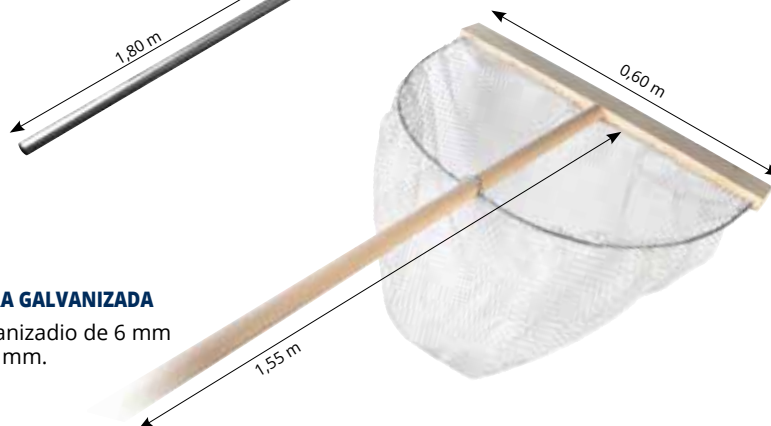

SACADORA PLEGABLE

Asa de aluminio de 1,8 m extraíble en 2 elementos. Red de algodón blanco, malla de 8 mm. Madera barnizada

SACADORA GALVANIZADA

Cabeza de 60 cm y refuerzo de galvanizado de 6 mm. Red de algodón blanco, malla de 10 mm. Mango de madera de 1,55 m