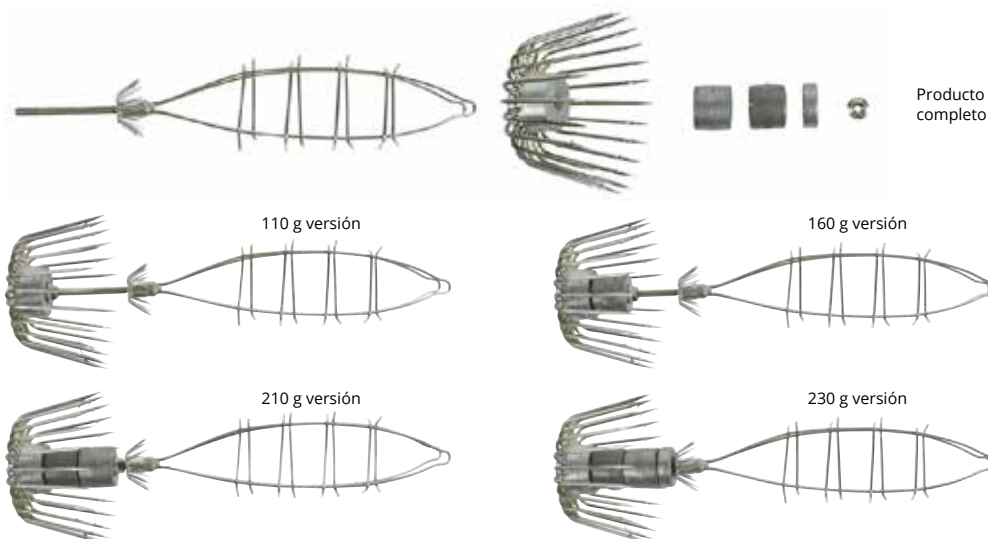

Concepto de peso variable JAULA JIBIONERA: un producto 4 en 1 : versión estándar: 110 g, versión 2: 160 g, versión 3: 210 g, versión 4 : 230 g. Jaula de acero inoxidable y anzuelos de acero inoxidable con muerte

Código
JIBIONERA JAULA
14RG6621000
Trade Pack : x5 (Blister)

Concepto de peso VARIABLE AGUJA DE CALAMAR: un producto 4 en 1 : versión estándar: 90 g, versión 2: 140 g, versión 3 : 190 g, versión 4: 210 g. Tubo de acero inoxidable, ganchos de acero inoxidable con lengüeta

Código
AGUJA DE CALAMAR
14RG6621001
Trade Pack : x5 (Blister)