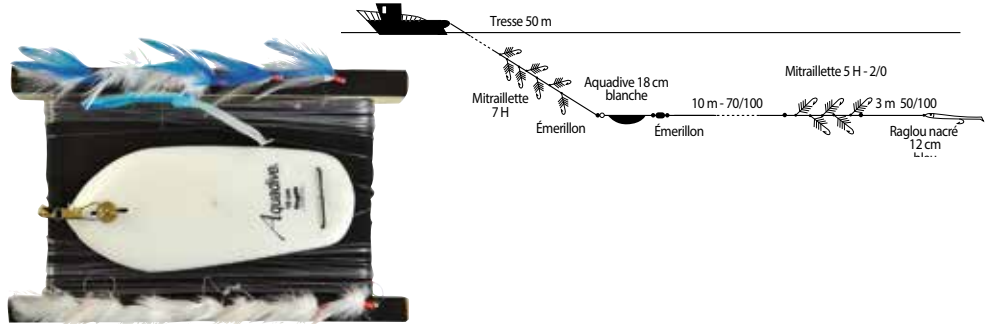

Código
AQUADIVE® TROLLING LINE
14RG4100002
Trade Pack : x1

- Presentación en plegadora de madera
- 50 metros de hilo trenzado
- Viene con plomada de 150 g
- Montado con 4 Raglou® PB (1x105 / 2x120 / 1x140)
- Arrastre de superficie en corrientes débiles
- Viene en blister.