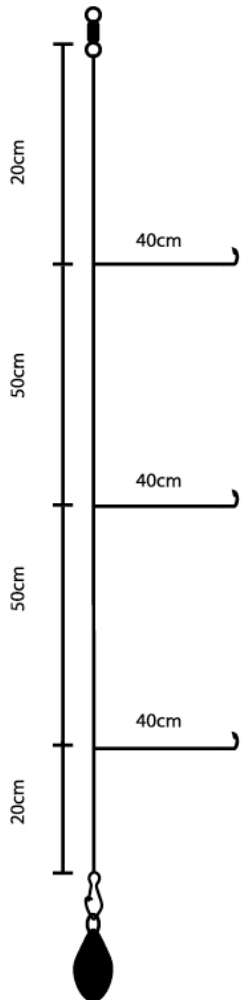

LÍNEAS DE MAR

Equipo montado con anzuelos de carbono provistos de un gran afilado y fluorocarbono, las perlas multiperforadas permiten un giro perfecto que evita los enredos.

Código	Talla	Ø	NºAnz.
APAREJO DE ROTACIÓN			
RG1221044	140 cm	40/33	1
RG1221045	140 cm	40/33	2
RG1221046	140 cm	40/33	4

Trade Pack : x10