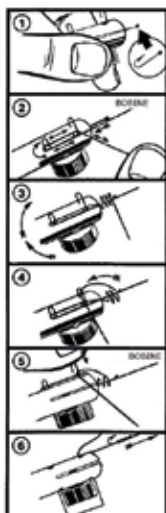

Código	Talla	Características
TOPE DE LÍNEA LUXE NEGRO		
974001221	S	Ø recomendado para nylon : 0,15-0,25
975002221	M	Ø recomendado para nylon : 0,25-0,35
976003221	L	Ø recomendado para nylon : 0,30-0,40
977004221	XL	Ø recomendado para nylon : 0,40-0,50
978005221	XXL	Ø recomendado para nylon : 0,45-0,55
979006221	XXL	Ø recomendado para nylon : 0,50-0,60
Trade Pack : x10 (10 por paquete)		

Código
ATADOR DE ANZUELOS MATCHMAN
D380D
Trade Pack : x3