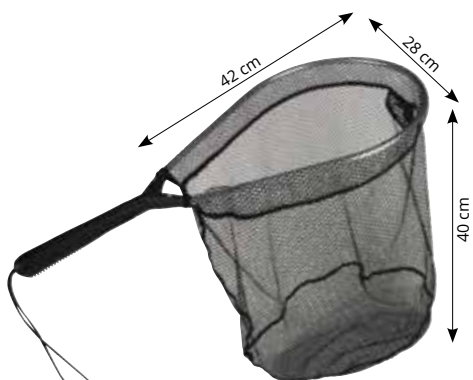

SACADORAS RAQUETA

Código	Talla	Características

RED DE RAQUETA

AWQ180033	Cabezal 42 x 28 cm Largo 60 cm Profundidad 40 cm Trade Pack : x1	Malla 5 mm