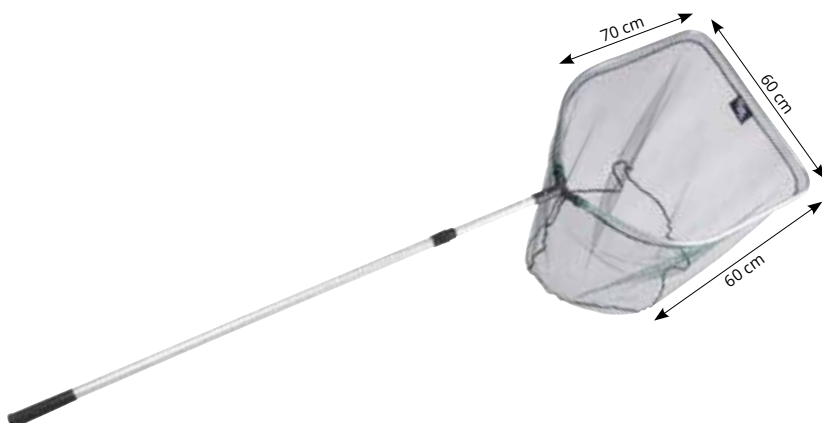

- 2 elementos
- Mango telescópico de aluminio.
- Cabezal extraíble 70x60 cm

Código	Talla	Características
ECO NET LARGE		
AWQ180022	185 a 270 cm Cabezal 70 x 60 cm Profundidad 60 cm Trade Pack : x1	Malla 10 mm