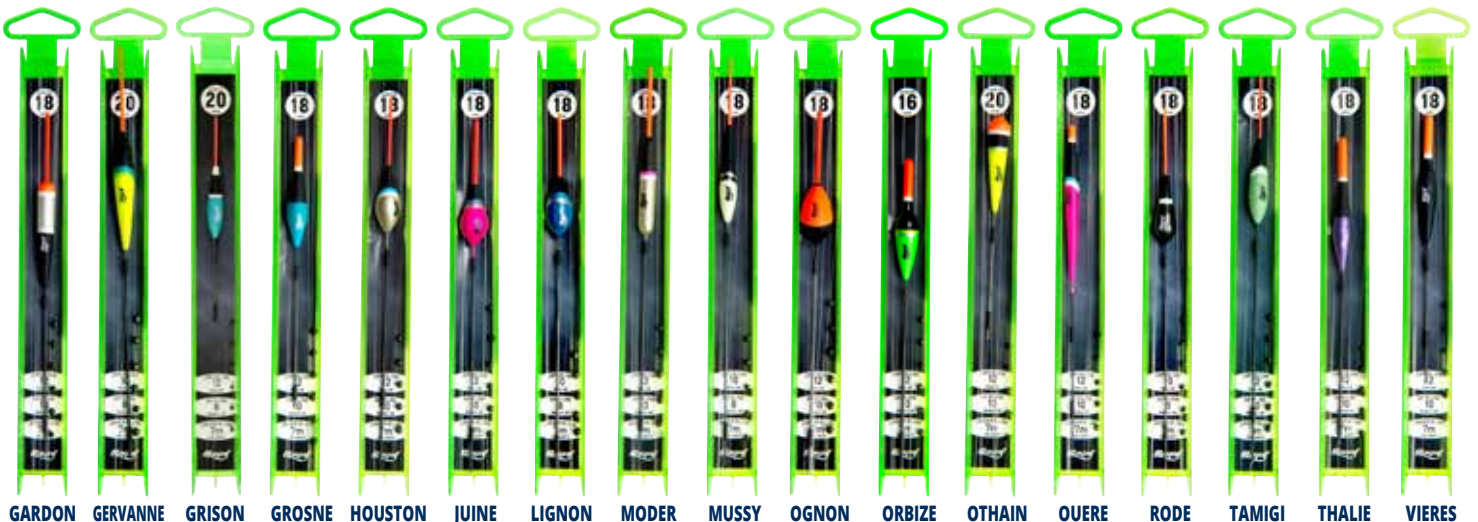

COMMERCIAL

LB : 22 m - ET : 20 cm

CARPE 1 CARPE 3

DE OCIO

LB : 7 m - ET : 20 cm

CLUB CORVETTE ETOILE FLOPPY KILT MONTJOIE PAU PEP Balsa ROYAL VERSAILLES

Código	NºAnz.	Peso
CARPE 1		
AWQ820045	12	0,8 g
AWQ820046	10	1 g
Trade Pack : x6 (A granel)		
CARPE 3		
AWQ820047	12	0,8 g
AWQ820048	10	1 g
Trade Pack : x6 (A granel)		
CLUB		
252033281	20	0,5 g
251811281	18	0,8 g
251611281	16	1,5 g
Trade Pack : x6 (A granel)		
CORVETTE		
192011281	20	0,1 g
191811281	18	0,2 g
191611281	16	0,3 g
Trade Pack : x6 (A granel)		
ETOILE		
202011141	20	0,2 g
201811141	18	0,3 g
201611141	16	0,3 g
201411141	14	0,7 g
Trade Pack : x6 (A granel)		