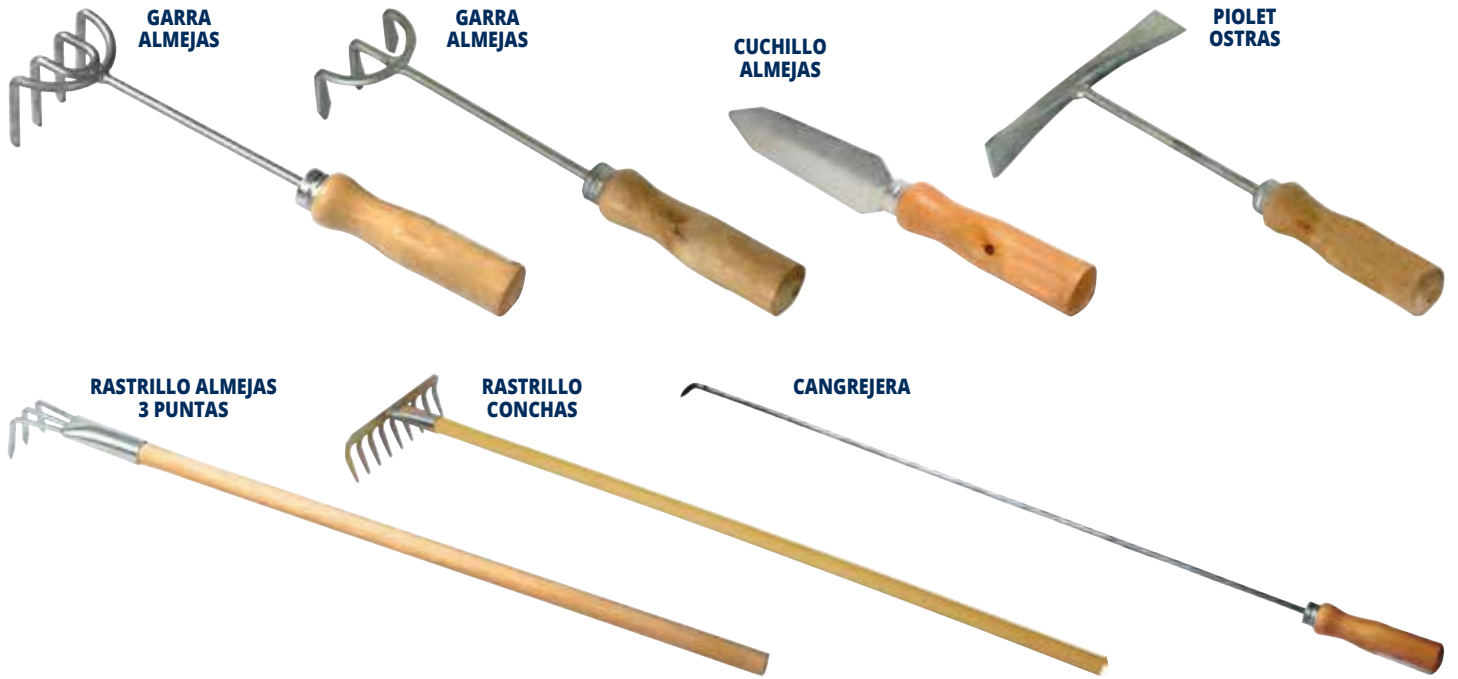

Código

CLIP RÁPIDO LONGLINE

ATO010019

1,2 x 40 mm

Trade Pack : x1 (20 por paquete)

MARISQUEO

Código	Características	Material
GARRA ALMEJAS		
14RGAP118000	28 cm 4 puntas Trade Pack : x1	Metal galvanizado y madera barnizada
GARRA ALMEJAS		
14RGAP119000	3 puntas Trade Pack : x1	Metal galvanizado y madera barnizada