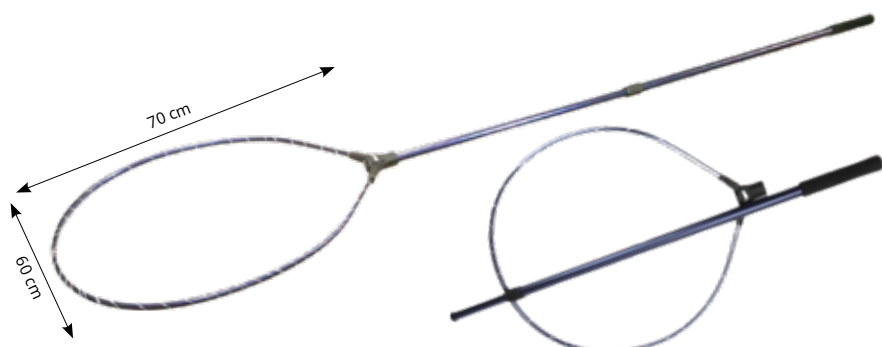

Código	Talla	Características
HOUAT		
RG1818016	Empuñadura : 100 - 170 cm Cabezal : 70 x 60 cm Profundidad : 90 cm Trade Pack : x1	Malla Nylon 30 mm

Mango telescópico de aluminio en 2 elementos. La sacadora es flotante, por lo tanto, no tiene riesgo de pérdida si cae al agua cuando se pesca en barco. Cabezal desmontable, malla especial engomada.