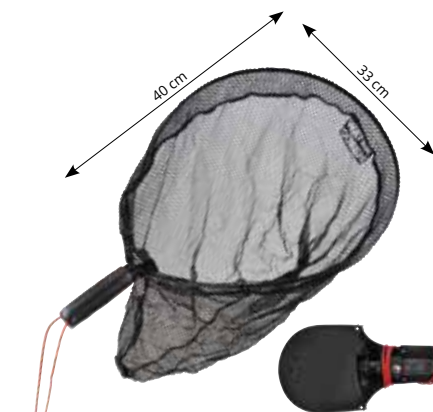

Código	Talla	Características

ARTI

033900201	Cabezal 40 x 33 cm Largo 54 cm Profundidad 60 cm Trade Pack : x1	Malla 6 mm