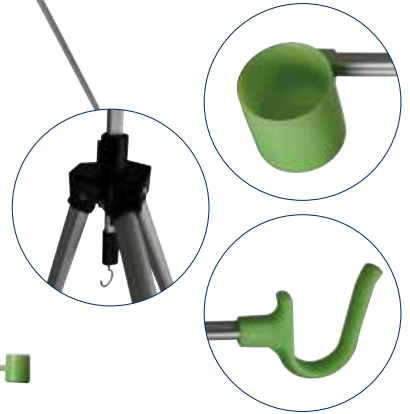

SOPORTES DE CAÑAS

Regulable: de 0,20 a 0,30 m para el modelo pequeño, de 0,45 a 1 m para el modelo grande.

Código	Talla
TRÍPODE CAÑA	
ATO370006	Modelo Grande
ATO370007	Pequeño Modelo
Trade Pack : x1	

- Construcción de aluminio.
- Soportes de bastones fosforescentes.
- Inclinación ajustable.
- Muy estable.
- Entregado en bolsa de transporte.

Código
2 ROD TRIPOD
138600221
Trade Pack : x1

Pico de acero reforzado (espesor de 3,25 mm) probado por nuestro equipo durante toda una temporada durante la pesca con boya.

- Reborde en la parte superior para que no se dañe.
- Cabeza en V profunda para evitar expulsiones laterales y cubierta con EVA para proteger el barniz.
- Cubo grande provisto para recibir con gran pomo.
- Cucharón ajustable en toda su longitud mediante tornillo y para adaptarse a todas las varillas del mercado.
- Longitud 115 cm
- Color negro discreto.

Código
SPECIAL SPIKE BUOY
34CSACT370000
Trade Pack : x1

Código	Talla
SOPORTES DE ALUMINIO	
AA0038300	1 m
AA0038400	1,20 m
14RG0321017	1,50 m
Trade Pack : x1	

Código	Talla	Color
SOPORTE DE ALUMINIO - FÓSFORO - AJUSTABLE		
ATO370005	1 m	Azul
ATO370002	1,25 m	Azul
RG3700009	1,5	Azul
Trade Pack : x1		

Accesorio de acero INOX 304 para fijar la caña a su soporte en condiciones de mucho viento.

Código
SS CLIP SURF ROD
RG3700008
Trade Pack : x1