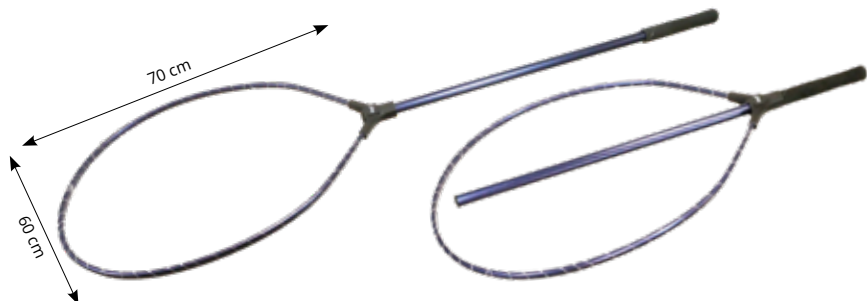

SACADORAS

Nueva gama de sacadoras RAGOT desarrollada con nuestro EQUIPO para la pesca en el mar.

- Mango y cabeza de aluminio.
- Reconocibles por un recubrimiento anodizado de color azul y que además servirá como película protectora contra la oxidación de la niebla marina.
- Hay 2 modelos disponibles que satisfarán a más de un pescador, ya sea desde la orilla o en barco. El modelo BREHAT está equipado con un asa fija.
- El modelo HOUAT tiene un mango telescópico en 2 elementos. Un sistema

muy inteligente permite bloquear y desbloquear el cabezal de la red en el mango simplemente girando este último y aquellos muy rápidamente.

- ¡Esta gama de redes de inmersión ha sido diseñada y probada por nosotros durante todo un año! El mango, la forma, la longitud, la calidad, la ligereza, la elección de materiales, revestimiento o profundidad de la red, todo ha sido pensado para ofrecerte un producto ergonómico y acabado.
- ¡Esta nueva gama de redes de inmersión te asegurará la captura con total serenidad!

Código	Talla	Características
BREHAT		
RG1818015	Empuñadura : 90 cm Cabezal : 70 x 60 cm Profundidad : 90 cm Trade Pack : x1	Malla Nylon 30 mm