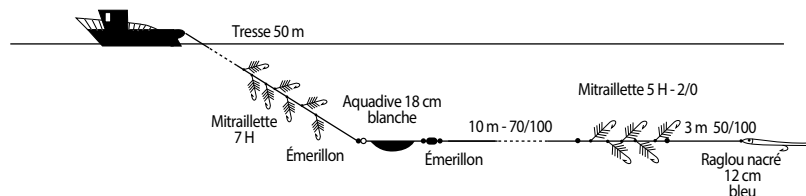

- Se entrega con una Mitraillette® nacarada de reemplazo
- Contiene un Raglou® de repuesto
- Marco de espuma flotante
- Blister

Código

LIGHT TROLLING LINE

14RG4100101

Trade Pack : x1

- Presentación en plegadora de madera
- 50 metros de línea trenzada
- Aparejado con Aquadive® 18 cm
- Línea terminada con una anguila roja 3/0
- Arrastre en superficie en corrientes débiles
- Viene en blister.