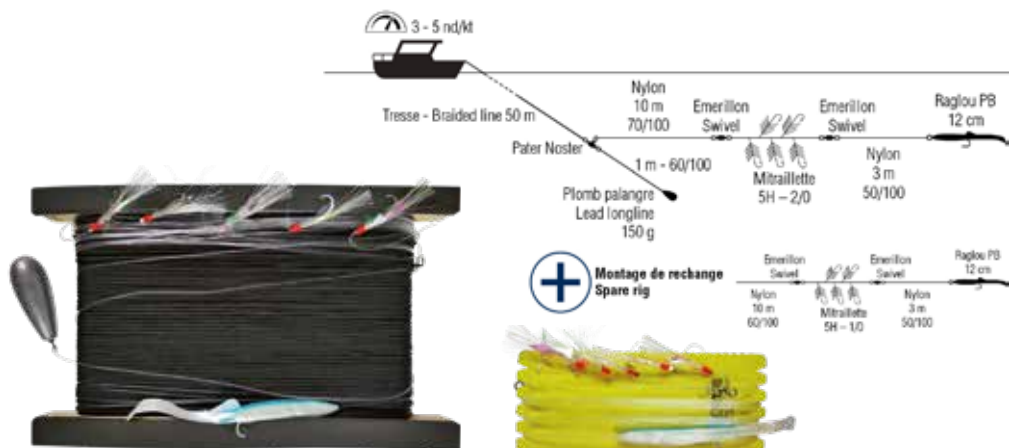

- Presentación en plegadora de madera
- 50 metros de hilo trenzado
- Viene con plomada de 150 g
- Terminación de la línea con un Raglou® 120PB
- Viene con un aparato de repuesto
- Prospección de todas las capas de agua
- Viene en blister.

Código
COASTAL TROLLING LINE
14RG4121001
Trade Pack : X1