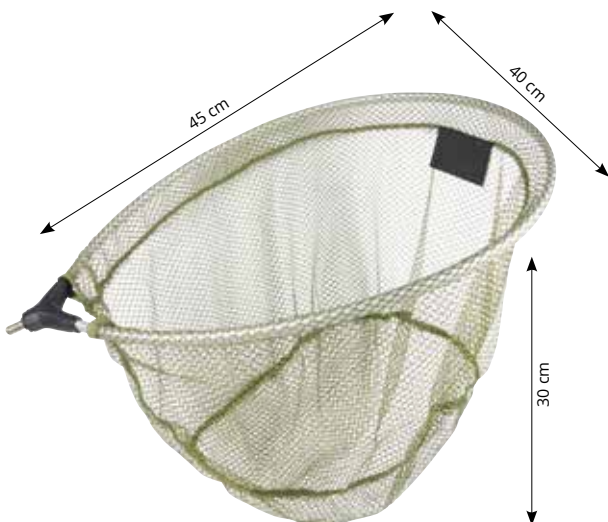

Red de nylon, cabeza y sin tornillos de aluminio

Código	Talla	Características
CLASSIC MATCH		
078000201	Cabezal 45 x 40 cm Profundidad 30 cm	Malla 5 mm
Trade Pack : x1