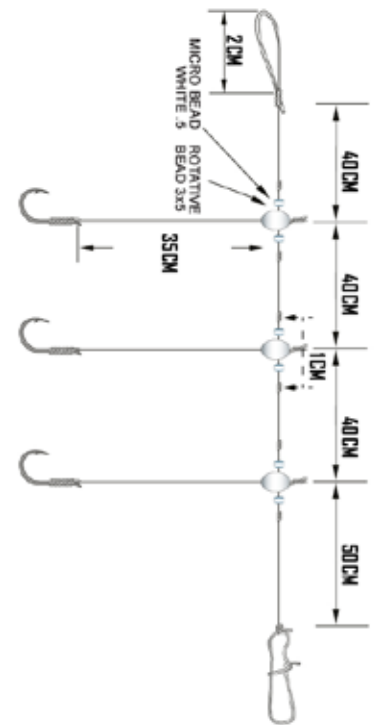

Aparejado con tres anzuelos y nylon resistente, ideal para la pesca en barco. Cada bolsa contiene tres aparejos.

Código	Talla	Ø	NºAnz.
APAREJO PARA BARCOS			
RG1221041	120 cm	35/30	4
RG1221042	120 cm	35/30	6
RG1221043	120 cm	35/30	8

Trade Pack : x10