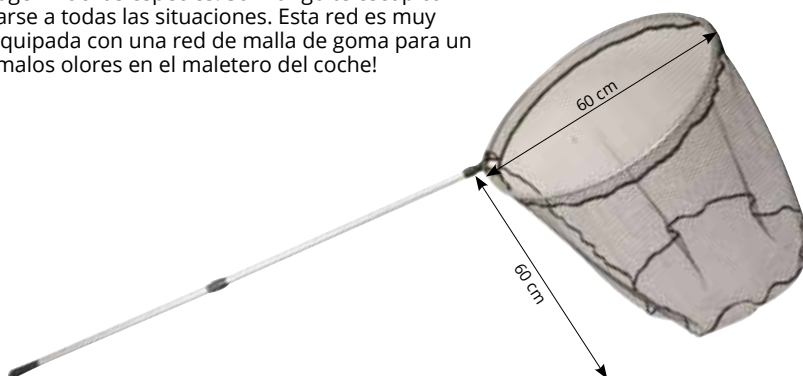

Código	Talla	Características
LEMAN		
RG1818023	270 cm max Cabezal : 60 x 60 cm Profundidad : 50 cm Trade Pack : x1	Malla 6 mm

Este modelo de sacadora es muy versátil, puede utilizarse para la pesca de muchas disciplinas desde orilla o en barco. Sus generosas dimensiones son suficientes para recoger muchas especies. Su mango telescópico de aluminio en 2 elementos es muy resistente y permite adaptarse a todas las situaciones. Esta red es muy resistente gracias a su mango y a su cabeza de aluminio. Está equipada con una red de malla de goma para un mayor respeto a los peces y un secado más rápido para evitar malos olores en el maletero del coche!

MALLA DE GOMA