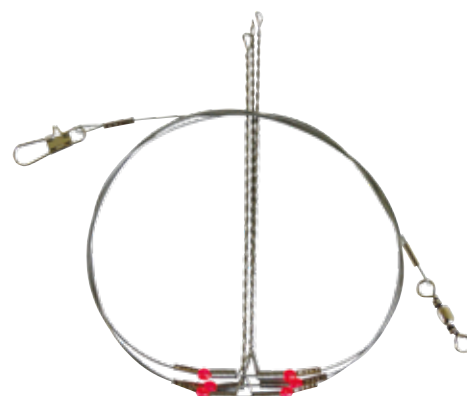

Código	NºAnz.	Características
BAJO CLIPOT RÍGIDO PERLAS 3 ANZUELOS		
14RGMCLI01260	2	3 Anzuelos
14RGMCLI01270	4	3 Anzuelos
14RGMCLI01280	6	3 Anzuelos

Trade Pack : x10

Código	Talla	Ø	NºAnz.	Características
CLIPOT ESPIRAL ACERO				
14RGMCLI01200	1,10 m	0,50 mm	1/0	3 Anzuelos
14RGMCLI01170	1,10 m	0,45 mm	2	3 Anzuelos
14RGMCLI01180	1,10 m	0,40 mm	4	3 Anzuelos
14RGMCLI01190	1,10 m	0,35 mm	6	3 Anzuelos

Trade Pack : x10

Código	Resistencia	NºAnz.
SINGLE CONGA HOOK TRACE		
MBDLC0600	40 kg	6/0
MBDLC0800	60 kg	8/0

Trade Pack : x10

Código	Resistencia	NºAnz.
RASTRILLO ANZUELO SIMPLE		
AM2011800	18 kg	1/0
AM2042300	23 kg	4/0
AM2062700	27 kg	6/0

Trade Pack : x10

Código	Talla	Ø	Resistencia	Características
BAJO CLIPOTS ACERO				
14RGME0007300	1 m	0,55 mm	40 Lbs	2 Clips 12 cm
14RGME0007400	90 cm	0,50 mm	30 Lbs	3 Clips 7 cm
14RGME0007500	1 m	0,55 mm	40 Lbs	3 Clips 12 cm
14RGME0007600	1,50 m	0,65 mm	60 Lbs	3 Clips 15 cm
14RGME0007700	1,50 m	0,65 mm	60 Lbs	4 Clips 15 cm

Trade Pack : x10