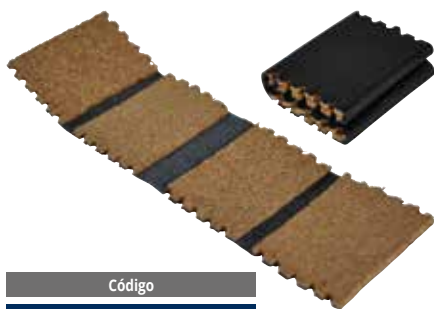

Código

Talla

Ø

ELÁSTICO DE CEBO

ATO010032 200 m 0,10 mm

ATO010033 200 m 0,20 mm

Trade Pack : x5 (1 POR TUBO)

PLEGADORAS