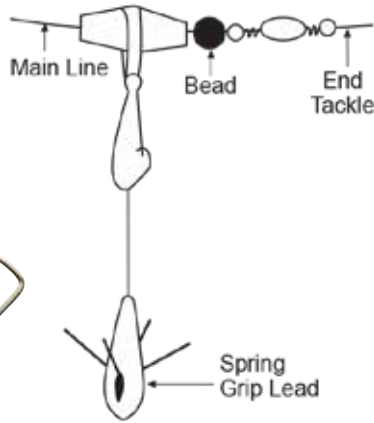

ACCESORIOS DE MAR

Este coulisseau permite la fabricación de montajes deslizantes para la pesca de surf, pero también para el barco.

Código	Color
COULISSEAU EMERILLÓN & GRAPA	
14RG0300225	Naranja
Trade Pack : x6 (2 PIEZAS)