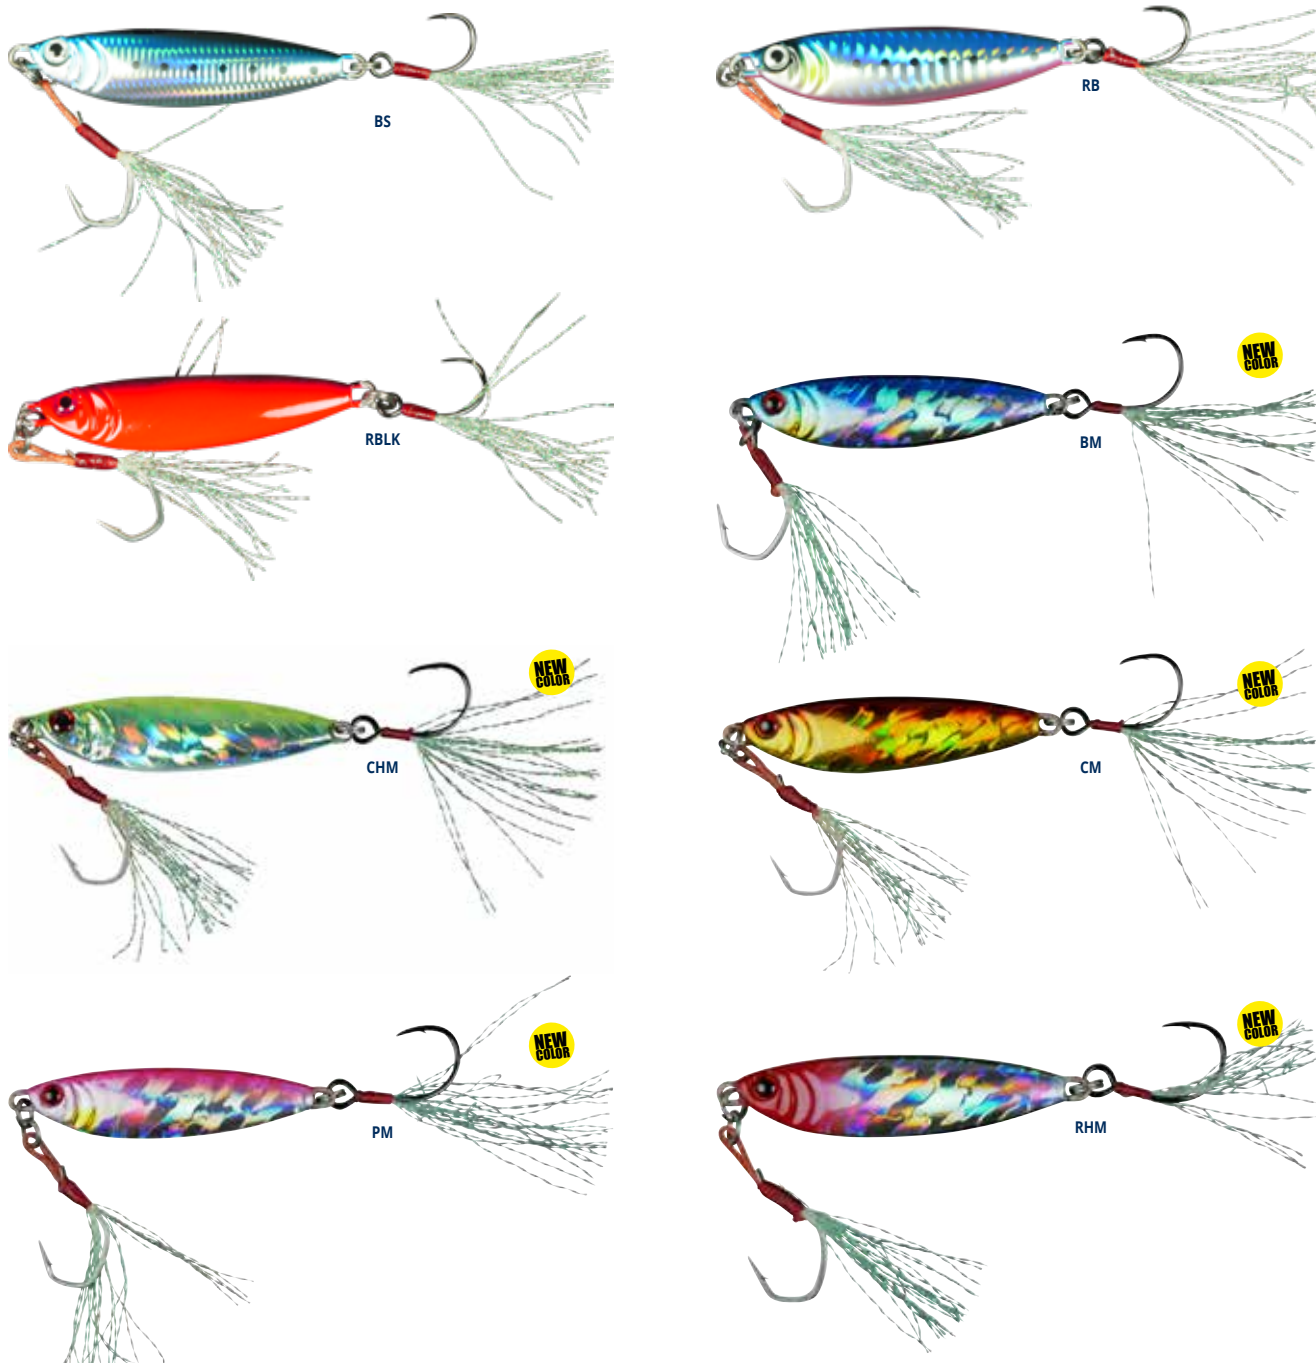

FAT JIG

El FAT JIG, como su nombre indica, ha sido diseñado para ser pesado o más bien compacto. La gama de cucharillas y Jigs Ragot ya estaba muy bien surtida, pero para completarla había que pensar en la "densidad". Para los pescadores a bordo, el FAT JIG permitirá lanzar a distancias muy largas un señuelo que al final no se verá tan grande, mientras que para los pescadores a bordo, será de una eficacia formidable para alcanzar rápidamente las profundidades presentando un Jig no demasiado imponente y resistente en la corriente. Colores naturales o llamativos y armado con un anzuelo assist y una línea simple, el FAT JIG demostró durante las pruebas ser un arma formidable, sobre todos nuestros depredadores marinos.

FAT JIG

Color	Modelo		
	5 cm - 25 g	5,80 cm - 40 g	6,70 cm - 60 g
BS	RG2402011	RG2402014	RG2402017
RB	RG2402010	RG2402013	RG2402016
RBLK	RG2402012	RG2402015	RG2402018
Trade Pack :	x5	x5	x5

Color	Modelo		
	5 cm - 25 g	5,80 cm - 40 g	6,70 cm - 60 g
BM	RG2402059	RG2402064	RG2402069
CHM	RG2402061	RG2402066	RG2402071
CM	RG2402062	RG2402067	RG2402072
PM	RG2402060	RG2402065	RG2402070
RHM	RG2402058	RG2402063	RG2402068
Trade Pack :	x5	x5	x5

BS - Blue Sardine ; **RB** - Rainbow ; **RBLK** - Red Black ; **BM** - Blue Metal ; **CHM** - Chartreuse Metal ; **CM** - Copper Metal ; **PM** - pink metal ; **RHM** - Red Head Metal