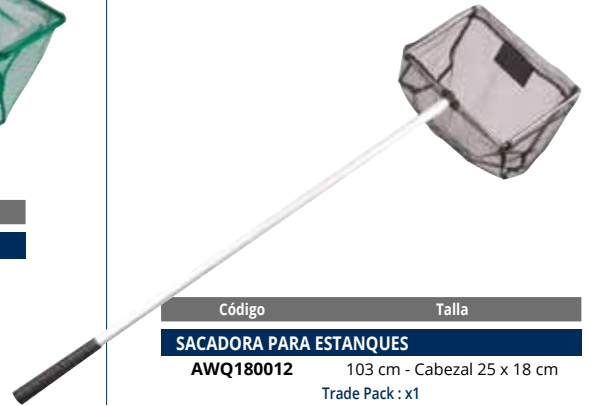

Código	Talla
SACADORA PARA ESTANQUES	
AWQ180012	103 cm - Cabezal 25 x 18 cm
Trade Pack : x1	

BOMBA DE AIRE