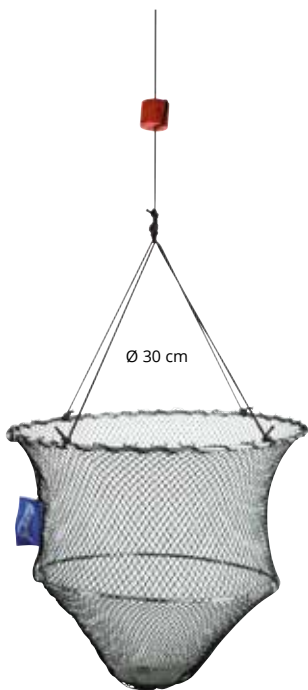

REDES / REJONES

- Resorte.
- Balanza equilibrada.

- Resorte.
- Balanza equilibrada.

RED DE PESAJE METALICA

- Viene con el resorte de muelle para el anzuelo.

Código	Ø	Características
RED DE PESAJE		
063027201	27 cm	Malla 27 mm
062014201	29 cm	Malla 14 mm
Trade Pack : x6		
RED DE PESAJE METALICA		
163001231	30 cm	Malla 10 mm
Trade Pack : x6		

Ø 30 cm

Ø 50 cm

Kit de red especial para cangrejos de río que incluye :
6 bobinas para enrollar la cuerda y bobinas de color azul para encontrarlos fácilmente en la hierba.

30 metros de cuerda para cortar (5 metros por plegadora).
6 flotadores para encontrar fácilmente la ubicación de cada red en la superficie del agua.

Código
KIT DE RED PARA CANGREJOS DE RÍO X 6
RG0800003
Trade Pack : x1

Código	Ø	Características
REJONES QUIQUILLA		
14RG7021000	30 cm	Malla y cuerda de poliéster
14RG7021001	50 cm	Malla y cuerda de poliéster
Trade Pack : x5		

- Anillos de acero:
  Pequeño, 30 cm en la parte superior y 25 cm en la inferior
  Grande, 50 cm en la parte superior y 45 cm en la inferior
- Malla de 6 mm
- Cebo de puerta con pasador y plomo
- Cuerda de 4 metros equipada con un flotador

Código	Talla
THREAD HEAD ADJUSTABLE SCALE HANDLE	
064001201	2,5 m
Trade Pack : x1