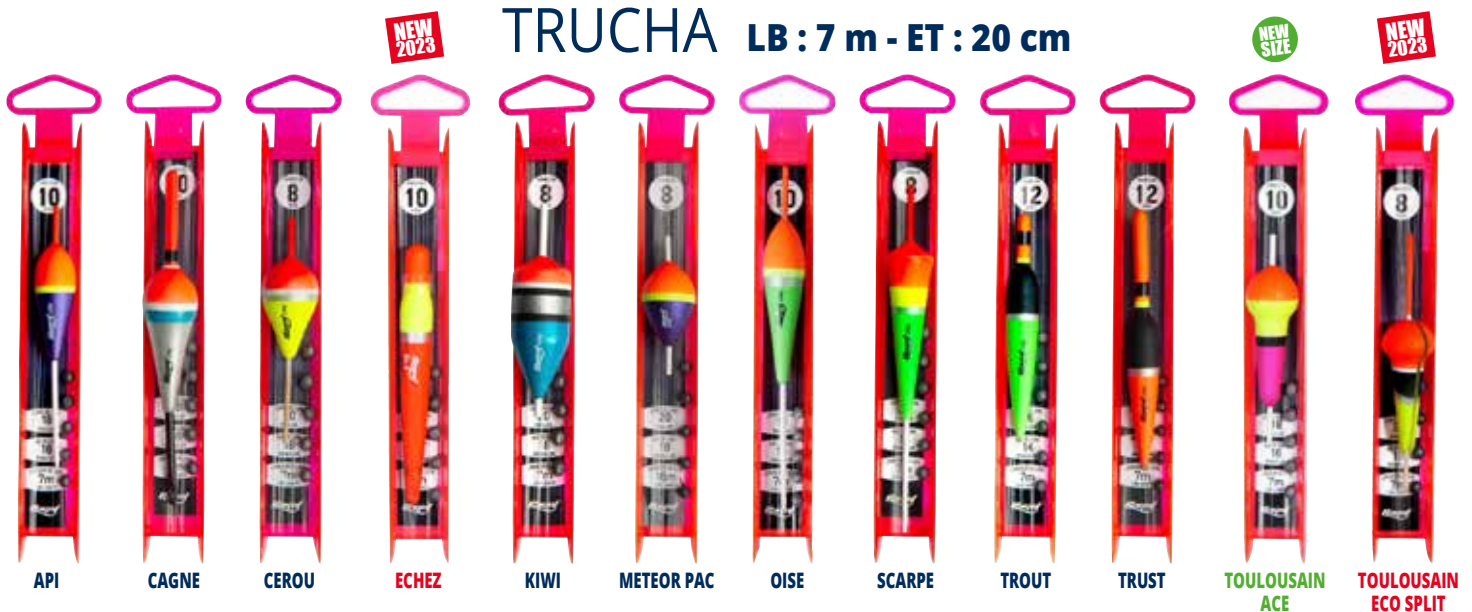

API CAGNE CEROU ECHÉZ KIWI METEOR PAC OISE SCARPE TROUT TRUST TOULOUSAIN ACE TOULOUSAIN ECO SPLIT