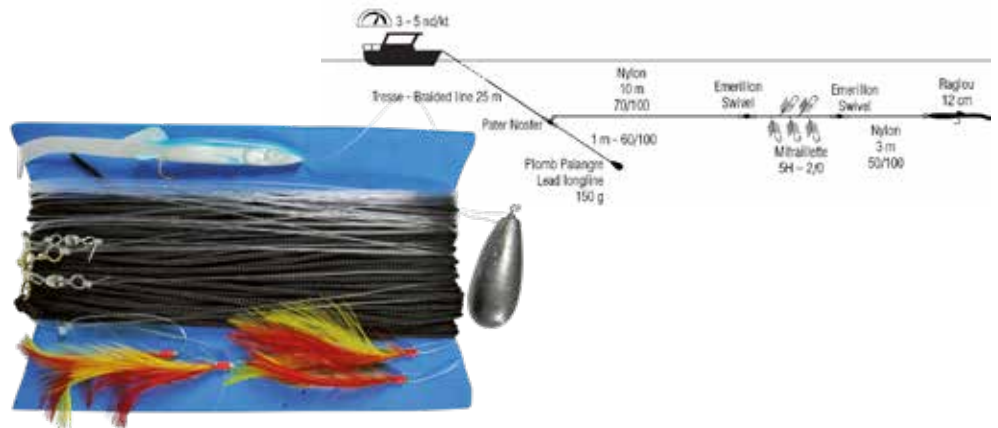

Código

LEISURE LIGHT TROLLING LINE

14RG4121006

Trade Pack : X1

- Presentación en plegadora de EVA
- 25 metros de línea trenzada
- Viene con plomada de 150 g
- Terminación de la línea con un Raglou® 120PB
- Curricán ligero
- Viene en blister.