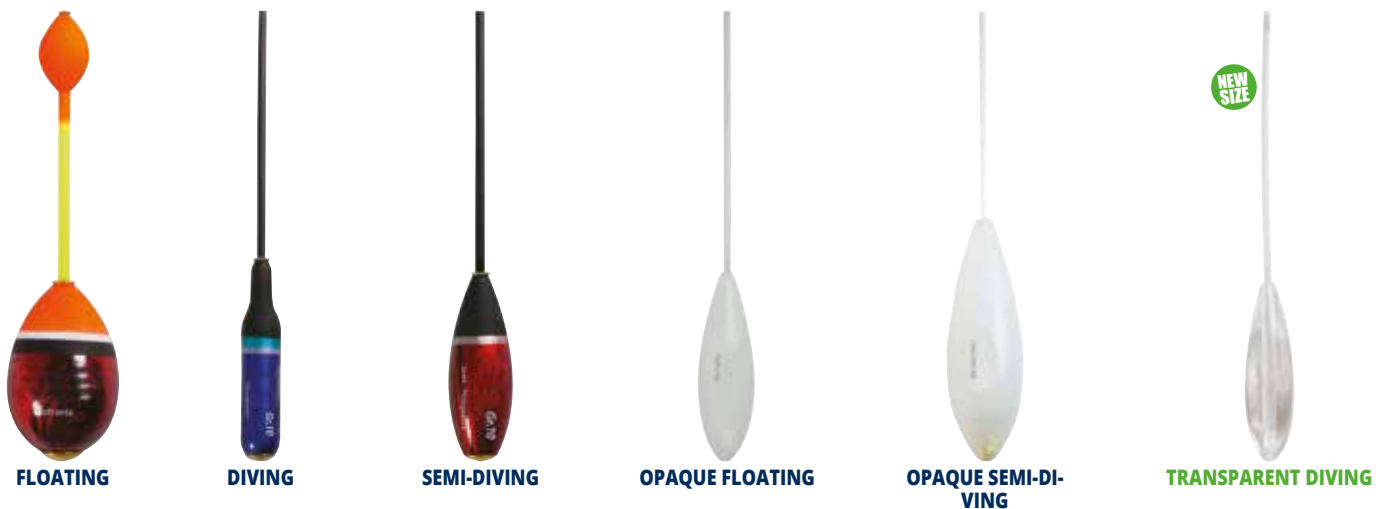

FLOTADORES BOMBETAS

Código	Peso
FLOATING	
100103141	6 g
100104141	8 g
100105141	10 g
100106141	15 g
100107141	20 g
100108141	30 g
Trade Pack : x12 (A granel)	

Código	Peso
DIVING	
100204141	8 g
100205141	10 g
100206141	15 g
100207141	20 g
100208141	30 g
Trade Pack : x12 (A granel)	
SEMI-DIVING	
100305141	20 g
Trade Pack : x12 (A granel)	

Código	Peso
OPAQUE FLOATING	
101702141	15 g
101703141	20 g
101704141	30 g
101705141	40 g
Trade Pack : x12 (A granel)	
OPAQUE SEMI-DIVING	
AWQ320086	10 g
AWQ320087	15 g
AWQ320088	20 g
AWQ321262	25 g
AWQ320089	30 g
Trade Pack : x12 (A granel)	

Código	Peso
TRANSPARENT DIVING	
AWQ320001	10 g
AWQ320002	15 g
AWQ320003	20 g
AWQ321263	25 g
AWQ320004	30 g
AWQ320005	40 g
RG3200198	60 g
RG3200199	80 g
Trade Pack : x12 (A granel)