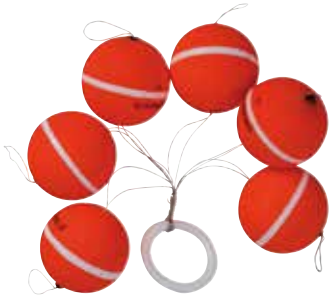

ACCESORIOS TRUCHA/TOC

Código	Ø
INCASSABLE	
ARA330001	10 mm
ARA330002	12 mm
ARA330003	14 mm
ARA330004	18 mm
Trade Pack : x6 (6 por paquete)