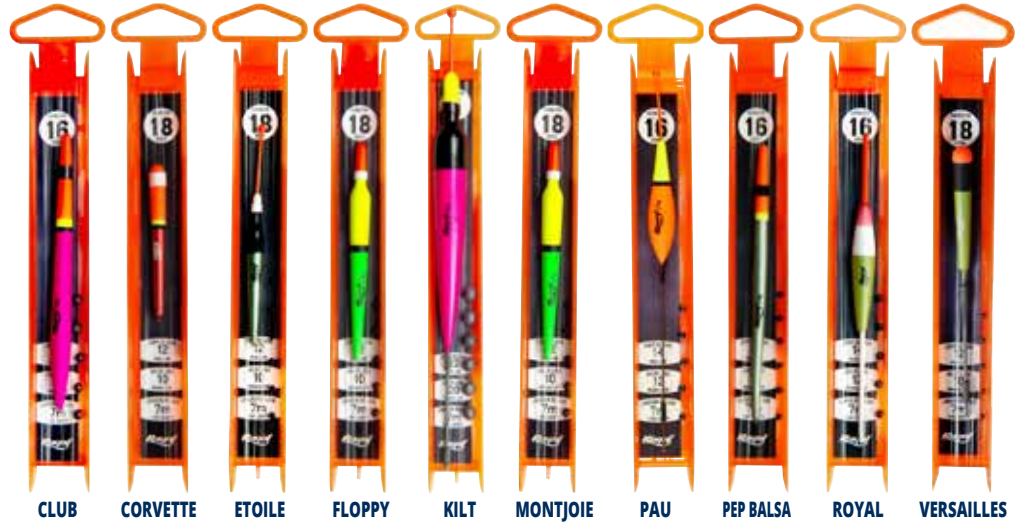

COMMERCIAL

LB : 22 m - ET : 20 cm

CARPE 1 CARPE 3

DE OCIO

LB : 7 m - ET : 20 cm

CLUB CORVETTE ETOILE FLOPPY KILT MONTJOIE PAU PEP Balsa ROYAL VERSAILLES

Código	NºAnz.	Peso
CARPE 1		
AWQ820045	12	0,8 g
AWQ820046	10	1 g
Trade Pack : x6 (A granel)		
CARPE 3		
AWQ820047	12	0,8 g
AWQ820048	10	1 g
Trade Pack : x6 (A granel)		
CLUB		
252033281	20	0,5 g
251811281	18	0,8 g
251611281	16	1,5 g
Trade Pack : x6 (A granel)		
CORVETTE		
192011281	20	0,1 g
191811281	18	0,2 g
191611281	16	0,3 g
Trade Pack : x6 (A granel)		
ETOILE		
202011141	20	0,2 g
201811141	18	0,3 g
201611141	16	0,3 g
201411141	14	0,7 g
Trade Pack : x6 (A granel)		