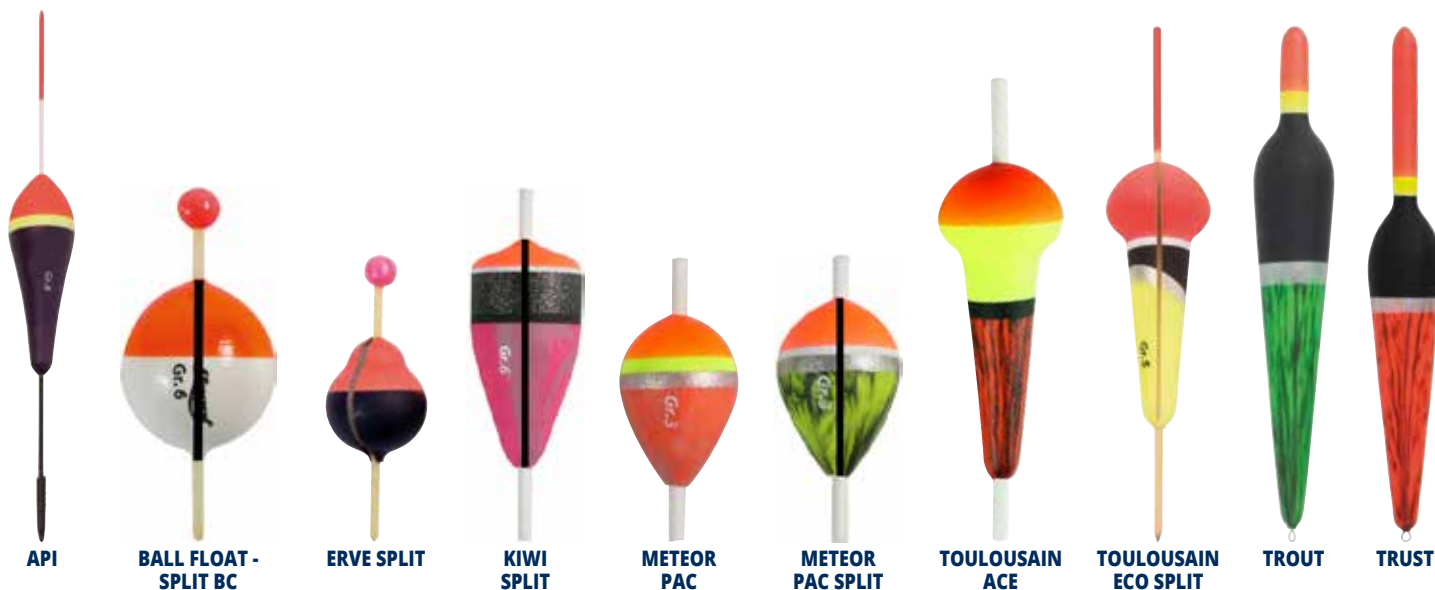

FLOTADORES

TRUCHA 6 POR PAQUETE

Código	Peso
API X2	
115406091	3 g
194207091	4 g
AWQ330086	5 g
RG3200172	6 g
Trade Pack : x6 (2 por paquete)	
BALL FLOAT - SPLIT BC X2	
FBNFB02B0	1 g
FBNFB03B0	2 g
FBNFB04B0	3 g
Trade Pack : x6 (2 por paquete)	
ERVE SPLIT X2	
AWQ330104	1,5 g
AWQ330284	2 g
Trade Pack : x6 (2 por paquete)	

Código	Peso
KIWI SPLIT X2	
179102091	4 g
179203091	6 g
179304091	8 g
Trade Pack : x6 (2 por paquete)	
METEOR PAC X2	
179404091	1 g
127105091	1,3 g
AWQ330087	2 g
125206091	3 g
125307091	4 g
Trade Pack : x6 (2 por paquete)	
METEOR PAC SPLIT X2	
179504091	2 g
117305091	2,8 g
117406091	3,5 g
117507091	5 g
Trade Pack : x6 (2 por paquete)	

Código	Peso
TOULOUSAIN ACE X2	
147201091	0,6 g
086702091	0,8 g
118603091	1 g
118704091	2 g
118805091	3 g
118906091	4 g
119007091	5 g
Trade Pack : x6 (2 por paquete)	
TOULOUSAIN ACE 2G - 3G - 4G	
111645091	-
Trade Pack : x6 (2 por paquete)	
TOULOUSAIN ECO SPLIT X2	
178605091	2 g
178706091	3 g
178807091	4 g
178908091	5 g
Trade Pack : x6 (2 por paquete)	

Código	Peso
TROUT X2	
119301091	3 g
347002091	4 g
119402091	5 g
347104091	6 g
119503091	7 g
Trade Pack : x6 (2 por paquete)	
TRUST X2	
119601091	2,5 g
119702091	3 g
119803091	4 g
347204091	5 g
178404091	6 g
Trade Pack : x6 (2 por paquete)	
TOULOUSAIN CORK X2	
407300091	0,6 g
407500091	1 g
407700091	2 g
407800091	3 g
407900091	4 g
408000091	5 g
Trade Pack : x6 (2 por paquete)	

Código	Ø	Peso
BALL FLOAT - PERSPEX LOADING X2		
RG3200163	25 mm	8 g
RG3200164	30 mm	15 g
RG3200165	40 mm	30 g
Trade Pack : x5 (2 por paquete)		
BALL FLOAT - RED LOADING X2		
RG3200166	25 mm	8 g
RG3200167	30 mm	15 g
RG3200168	40 mm	30 g
Trade Pack : x5 (2 por paquete)		
BALL FLOAT - OVAL RED LOADING X2		
RG3200170	28 mm	15 g
RG3200171	35 mm	30 g
Trade Pack : x5 (2 por paquete)