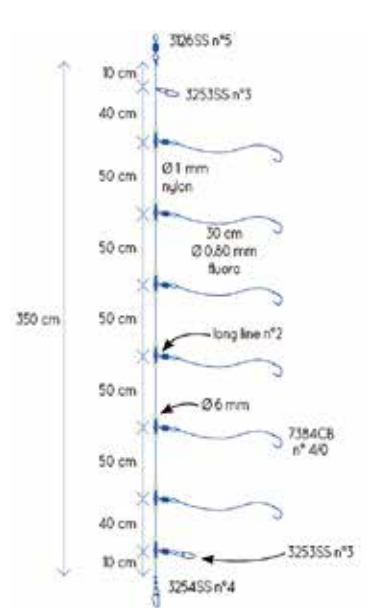

Trade Pack : x10

LÍNEAS DE MAR

Código	Peso	NºAnz.
APAREJO DE 2 ANZUELOS CON PLOMO		
ME0029000	30 g	10 & 12
ME0029600	30 g	8 & 10
ME0029500	40 g	6 & 8
ME0029400	50 g	4 & 6

Trade Pack : x10 (2 por paquete)