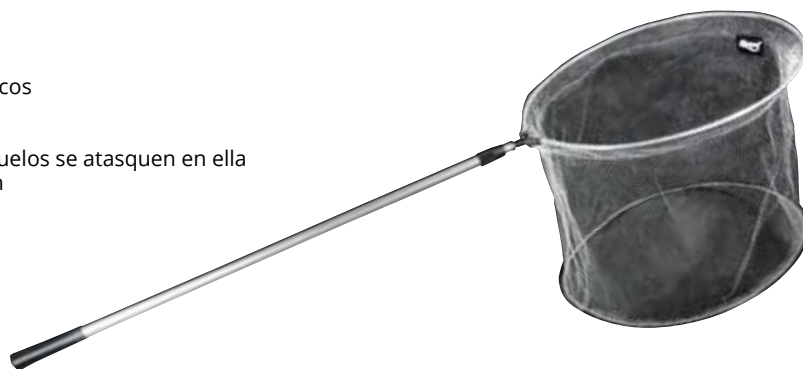

SACADORAS

NEW
2023

- Sacadora para lagos de montaña, para la pesca de peces blancos
- Mango telescópico de aluminio de 2 m
- Cabezal de aluminio de 60 cm de diámetro
- Malla de nylon de 25 mm de diámetro para evitar que los anzuelos se atasquen en ella
- Malla de 6 mm para evitar que los plomos pasen y se enreden
- Anillo metálico en la base para mantener la red plana