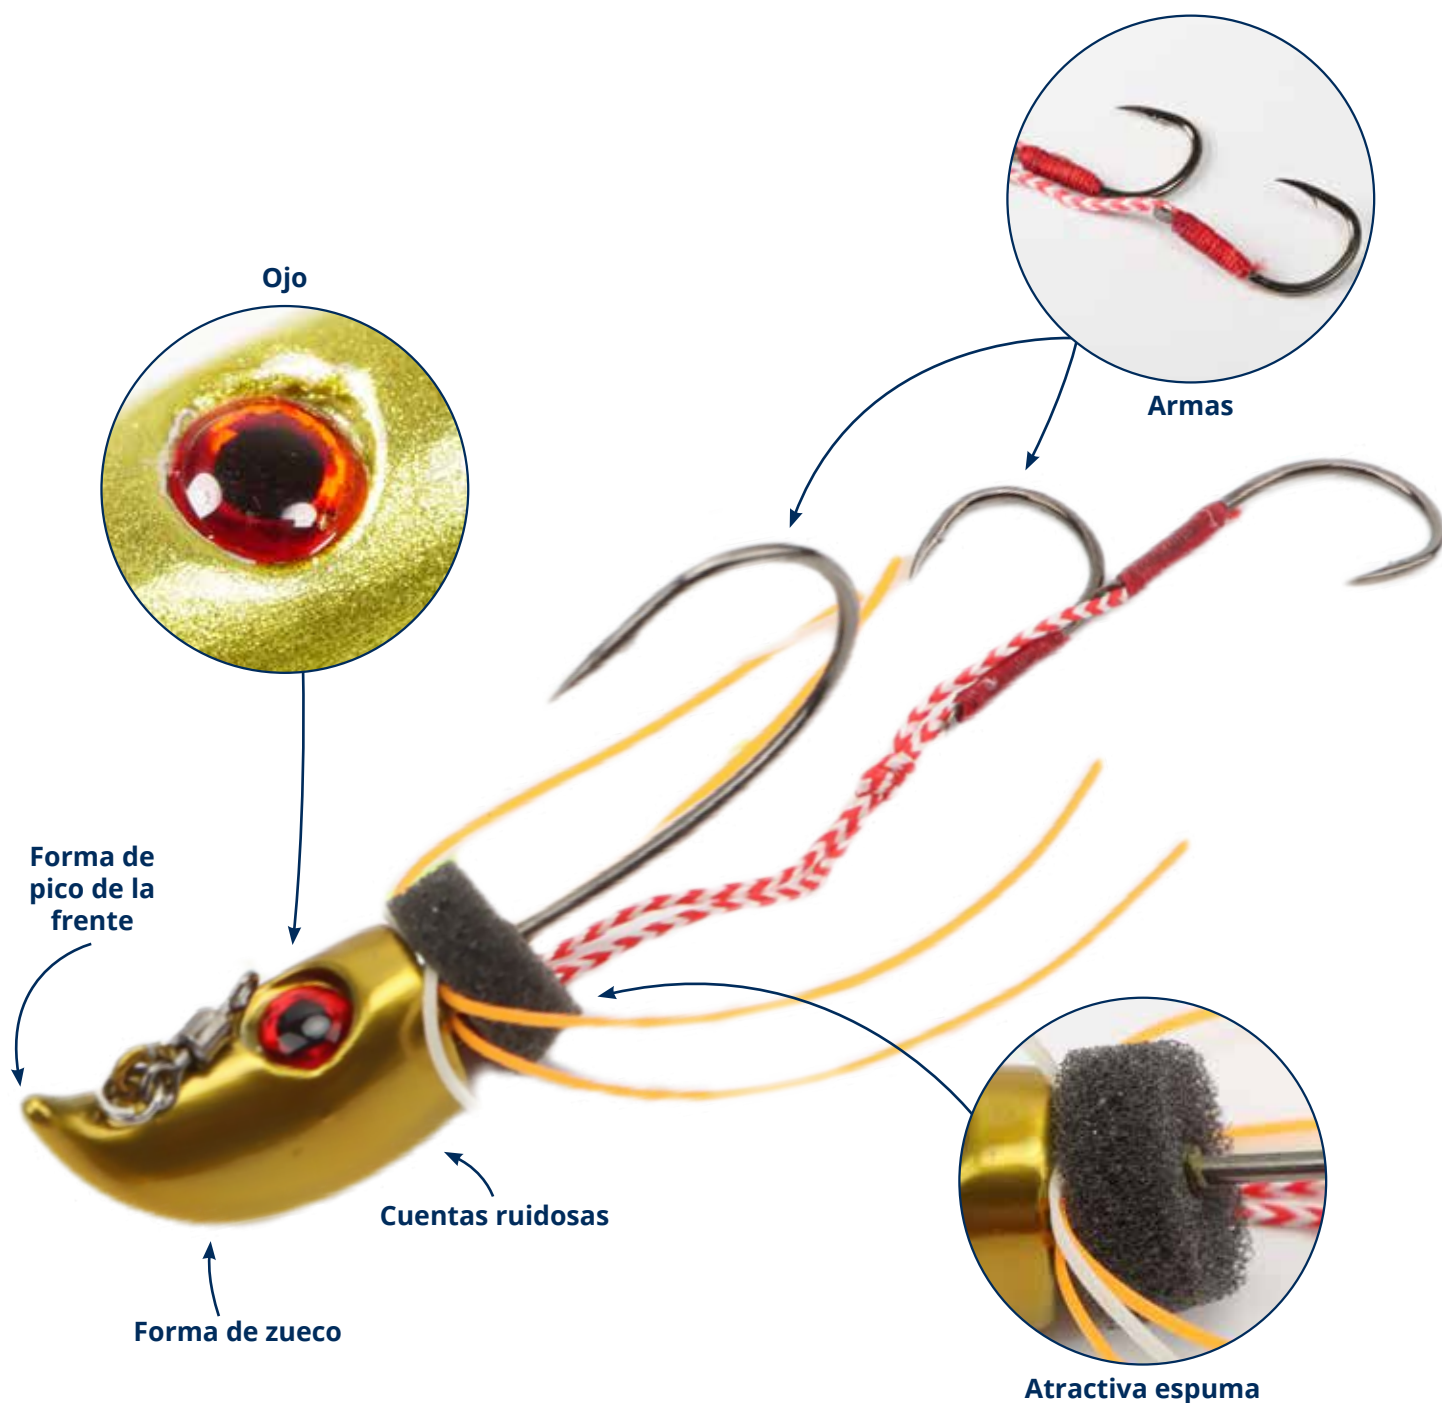

RAGTENYA

La pesca de la tenya sigue siendo una pesca compleja y más técnica de lo que se cree. Era interesante crear una nueva tenya que cumpliera con las exigencias de los pescadores experimentados, pero que también hiciera esta pesca más accesible y entretenida. Por eso se creó esta nueva "RAGTENYA". La creación de esta tenya supone un verdadero cambio en esta pesca, las novedades propuestas en este modelo la hacen "ÚNICA". Tenía que ser técnica para los pescadores experimentados, pero también versátil para todos los demás pescadores que buscan hermosos peces y nuevas sensaciones.

Esta tenya tiene muchas ventajas:

- La forma de zueco de la tenya le da una muy buena estabilidad tanto si se utiliza en un descenso libre (es decir, abrir la recogida y dejarla bajar) como en un descenso controlado (dejar que la línea se deslice entre los dedos para ralentizar ligeramente el descenso). Siempre aterrizará perfectamente en el suelo.
- La forma de "pico" de su parte delantera le permite dar pequeñas sacudidas cuando el pescador lo desee sin golpear el fondo y permaneciendo lo más natural, como si la gamba diera un pequeño salto para desplazarse. Esto permite provocar la picada en determinados momentos.
- La tenya tiene una característica muy especial: sus ruidosas cuentas en el interior de la cabeza; nunca antes vistas en una tenya. La emisión de sonidos de alta y baja frecuencia desencadena la curiosidad o la irritación de los peces y despierta su agresividad. Esto hace que se produzcan más golpes porque no sólo atacan porque tienen hambre.
- Su atractiva espuma en la cabeza. El absorbente de espuma permite que el cebo se difunda, haciendo que los peces desconfíen menos del cebo porque parece más real. Los peces estarán más decididos y se agarrarán mejor a la tenya.
- Tiene un armamento. Tiene un anzuelo principal y está equipado con un montaje de doble anzuelo. Esta es una gran manera de conseguir un golpe, que es lo que todos los pescadores buscan. Siempre es reconfortante tener un anzuelo adicional, lo que lo hace una vez más único en el mercado actual.
- La señal del ojo está colocada en la parte superior del cuerpo para aumentar el atractivo.

Se ofrecerá en varios colores, bien estudiados según los fondos y los diferentes sectores de pesca. Esta tenya ha sido pensada/probada y estudiada para el éxito de esta pesca, un producto que ofrece muchas novedades. Permitirá a todos los pescadores pasar un buen rato en el agua, pruébala y hazte tu propia opinión".