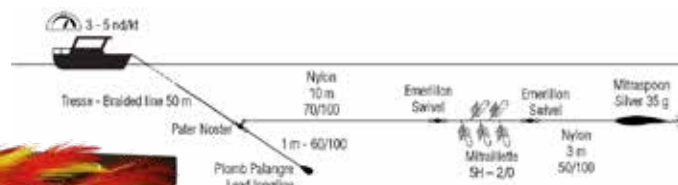

- Presentación en plegadora de madera
- 50 metros de línea trenzada
- Viene con una plomada de 150 g
- Terminación de la línea con una cucharilla Mitraspoon® Silver 35 g
- Curricán ligero
- Profundidad de pesca: 10 m máximo
- Viene en blister.

Código

SAILING TROLLING LINE

14RG4121005

Trade Pack : X1