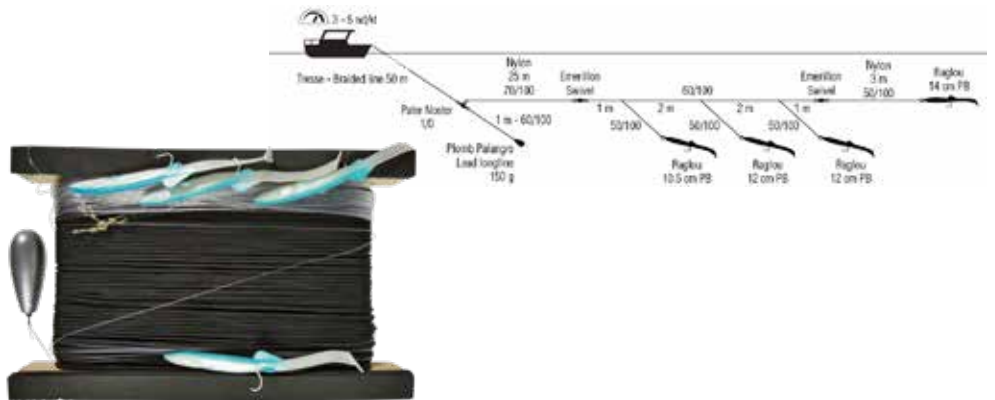

- Presentación en plegadora de madera
- 50 metros de hilo trenzado
- Viene con plomada de 150 g
- Montado con 4 Raglou® PB (1x105 / 2x120 / 1x140)
- Arrastre de superficie en corrientes débiles
- Viene en blister.

Código
SEMI HEAVY TROLLING LINE SEABASS
14RG4121004
Trade Pack : X1