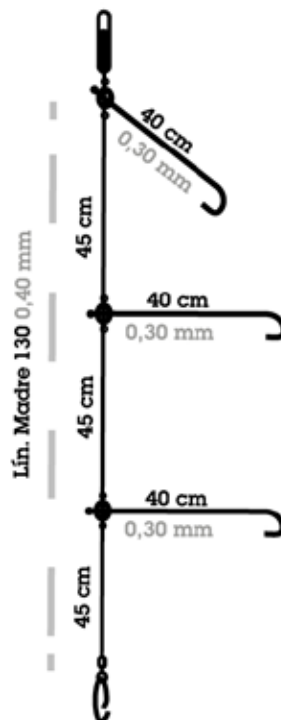

Equipo para la pesca de fondo con línea de fluorocarbono de alta calidad línea de fluorocarbono y tres anzuelos de carbono.