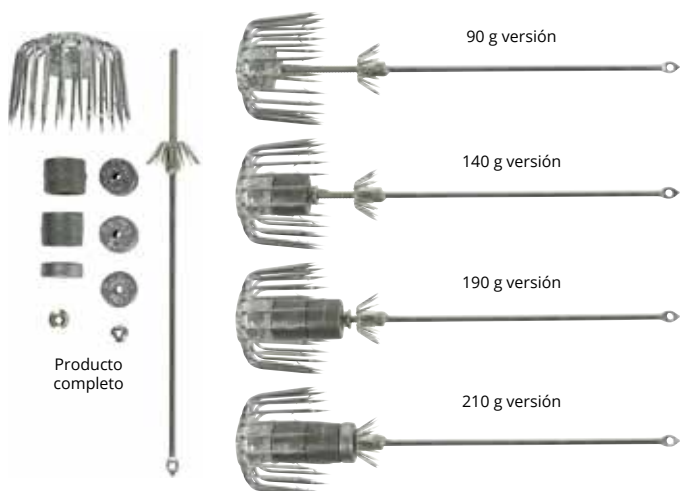

Kit de peso variable con SQUID JIG CAGE y NEEDLE. 20 opciones posibles jaula y varilla de acero inoxidable anzuelos de acero inoxidable con muerte

Código
KIT SQUID JIG
RG6621003
Trade Pack : x1 (Blister)

20 opciones posibles

1 + 4
1 + 4 + 5
1 + 4 + 5 + 6
1 + 4 + 5 + 6 + 7
1 + 4 + 7
1 + 3
1 + 3 + 5
1 + 3 + 5 + 6
1 + 3 + 5 + 6 + 7
1 + 3 + 7
2 + 4
2 + 4 + 5
2 + 4 + 5 + 6
2 + 4 + 5 + 6 + 7
2 + 4 + 7
2 + 3
2 + 3 + 5
2 + 3 + 5 + 6
2 + 3 + 5 + 6 + 7
2 + 3 + 7