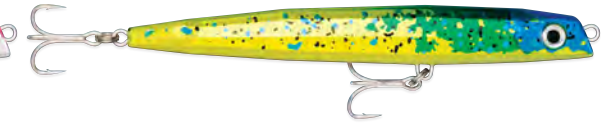

FLASH X® DART 14

NEW LURE

COLORS

AYUL – Live Ayu
GHS – Ghost Sandeel
HDBSRD – HB Blue Sardine
ALB – Bleak
S – Silver
RH – Red Head
HDPSRD – HD Pink Sardine
HDDFFU – HD Flying Fish UV
HDBTO – HD Bonito
HDWHU – HD Wahoo UV
HDHPU – HD Hot Pink UV
MAHI – Mahi Mahi

MAHI