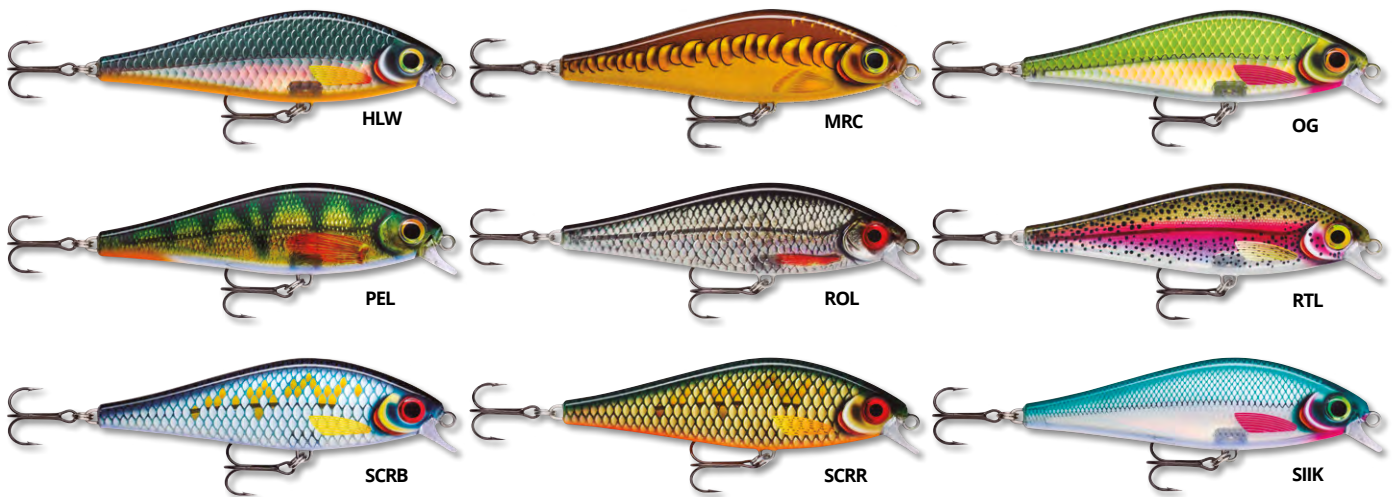

**NUEVO
2019**

SUPER SHADOW RAP®

LANZADO

"Famosa acción de desvanecimiento lento, gigante." // "Ação famosa de desvanecimento lento, gigante."

Los depredadores oportunistas no pueden ignorar el Super Shadow Rap® cuando patea fuerte hacia un lado, y luego se desvanece lentamente en las profundidades como un pez moribundo. Su ancho cuerpo imita perfectamente la silueta de un pez pasto grande, mientras que la famosa acción Shadow Rap® el baile del Super Shadow.

Predadores oportunistas não podem ignorar o Super Shadow Rap® quando ele chuta com força para um lado, e depois desaparece lentamente nas profundezas como um peixe moribundo. O seu corpo largo imita perfeitamente a silhueta de um grande peixe, enquanto a famosa ação Shadow Rap® a dança da Super Shado

Plástico duradero de 2 piezas con babero integrado / Plástico durável de 2 peças com pala integrada • Acabados altamente detallados / Acabamentos altamente detalhados • Reactivo, ajustado / Reativo, ajustado • Para grandes peces depredadores / Para grandes predadores • Anzuelos triples VMC® Coastal Black™ / Anzóis triplos VMC® Coastal Black™

Modelo No.	Profundidad	Longitud	Peso	Anzuelos	P.V.P.R
NUEVO 3 14RASSDR16	1-1.4 m	16 cm	77 g	Dos No. 3/0	21,75€

HLW - Halloween; MRC - Mirror Carp; OG - Olive Green; PEL - Live Perch; ROL - Live Roach; RTL - Live Rainbow Trout; SCRB - Scaled Baitfish; SCRR - Scaled Roach; SIIK - Whitefish