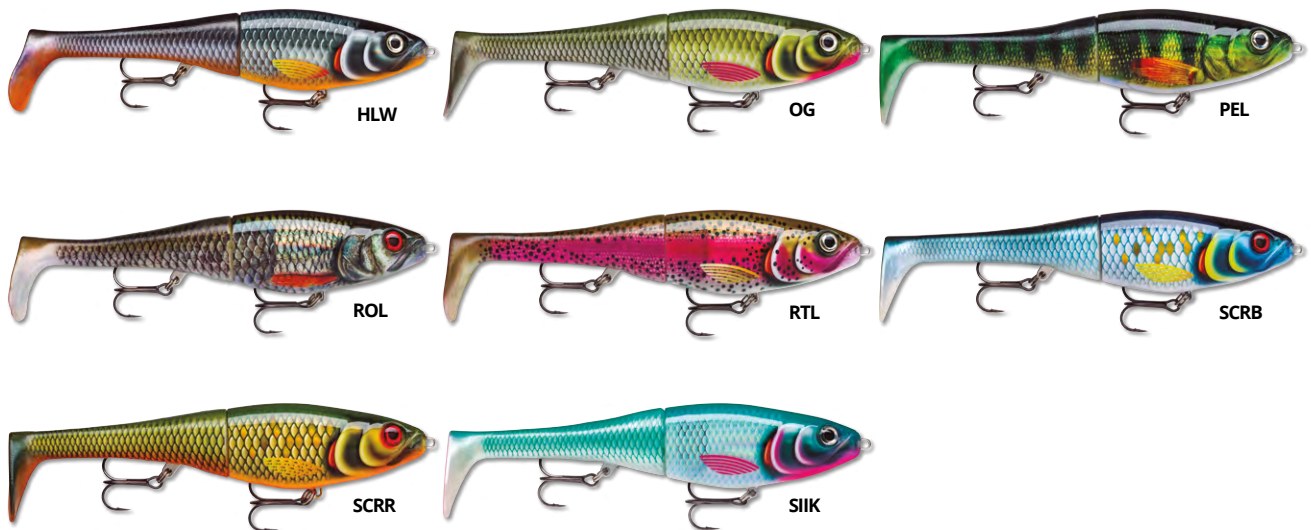

X-RAP® PETO

LANZADO

**NUEVO
2019**

REVISAR
el video
verificação do video

“La bestia de Finlandia.” // “A besta da Finlândia.”

La bestia finlandesa, X-Rap® Peto, combina la construcción X-Rap® de Rapala con una cola suave de colores hermosos para crear un señuelo híbrido sin costuras. Con su velocidad de caída lenta y perfectamente horizontal, X-Rap® Peto es la opción ideal para agua fría y desafiantes condiciones de pesca. La cola suave está firmemente asegurada al cuerpo con una placa inoxidable de 6 puntos. Cola de repuesto incluida.

A besta Finlandesa, X-Rap® Peto, combina a construção X-Rap® da Rapala, com uma cauda suave combinada com cores bonitas para criar uma amostra híbrida perfeita. Com a sua baixa taxa de afundamento e queda perfeitamente horizontal, o X-Rap® Peto é a escolha ideal para água fria e condições desafiadoras. A cauda macia é firmemente presa ao corpo com uma placa de aço inoxidável de 6 pontos. Cauda de substituição incluída.

Cuerpo de ABS con cola de PVC blando / Corpo ABS com Cauda de PVC Macio • Sistema de bloqueo de cola con placa inoxidable de 6 puntos / Sistema de Travamento de Cauda de Placas de 6 Pontos Inoxidável • Cola ancha con movimiento y cuerpo tambaleante / Cauda de grande ação com enrolamento de Corpo • Para grandes depredadores / Grandes predadores • Anzuelos triples VMC® Coastal Black™ / Grandes Predadores • VMC® Coastal Black™ Treble

NUEVO

Modelo	Profundidad	Longitud	Peso	Anzuelos	P.V.P.R
3 14RAXRPT20	0.5 – 1 m	20 cm	83 g	Dos No. 2/0	22,85 €

HLW - Halloween; OG - Olive Green; PEL - Live Perch; ROL - Live Roach; RTL - Live Rainbow Trout; SCRB - Scaled Baitfish; SCRR - Scaled Roach; SIIK - Whitefish