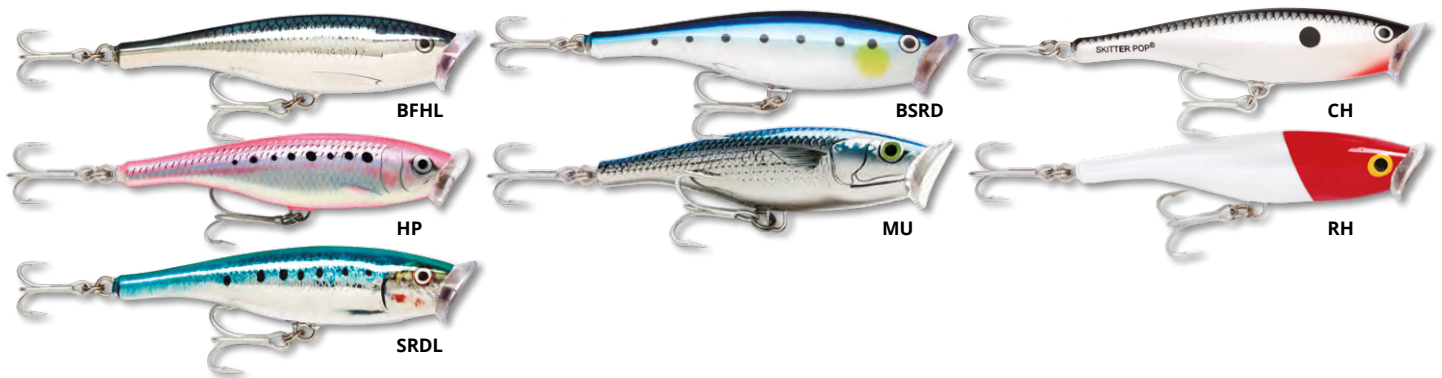

Modelo	Profundidad	Longitud	Peso	Anzuelos	P.V.P.R
3 14RASSP12	Superficie	12 cm	40 g	Dos No. 1/0	18,70 €

BFHL - Live Baitfish; BSRD - Blue Sardine; CH - Chrome; HP - Hot Pink; MU - Mullet; RH - Redhead; SRDL - Live Sardine