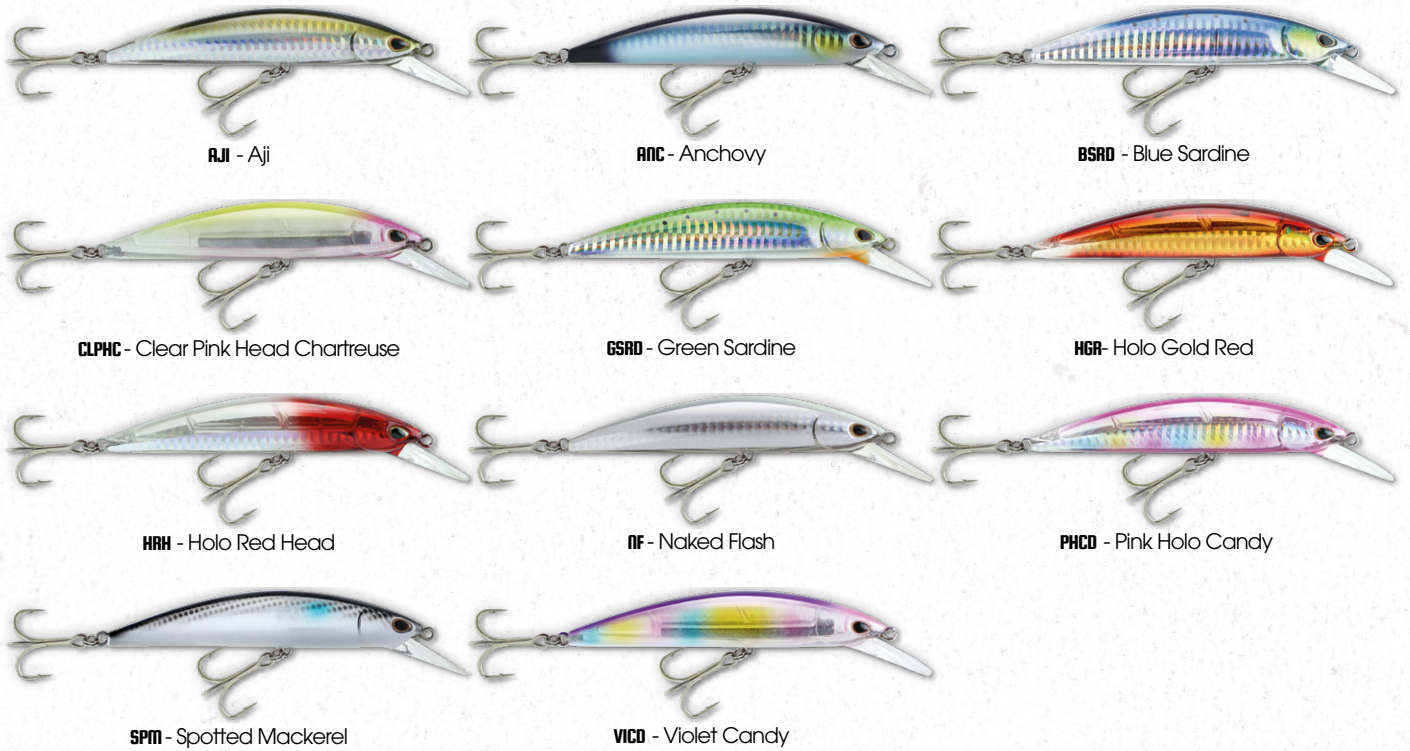

## SO-RUN HEAVY MINNOW

• Fuerte lastrado específico para grandes lanzados. • Tiembla durante el descenso y navega inmediatamente con su acción. • Acción estable y agresiva con recuperaciones medias y rápidas. • Construcción robusta para durar. • Anzuelos VMC níquel plata.

• Fortemente calibrada especificamente para lançamentos longos • Vibrante na queda faz a amostra trabalhar imediatamente • Agresiva, ação estável a média e alta velocidade • Armação de arame através do corpo para mais dureza • Anzóis VMC Nickel Plated

Modelo	Profundidad de natación	Medida	Peso	Flotabilidad	P.V.P.R
<b>3 14STRHM75SE</b>	Variable	7.5 cm	15.5 g	Hundido	12,65 €
<b>3 14STRHM90SE</b>	Variable	9 cm	27 g	Hundido	12,95 €
<b>3 14STRHM110SE</b>	Variable	11 cm	42 g	Hundido	13,95 €