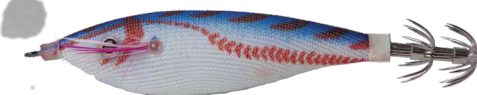

BEGIX

BEGIX

Modelo	Tipo	Talla	Coronas	PVPR
3 14STBEGM	Pez	M	2	2,60 €
3 14STBEGS	Pez	S	2	2,60 €
3 14STBEGSS	Pez	SS	2	2,60 €
3 14STBEG15	EGI	1.5	1	2,60 €
3 14STBEG18	EGI	1.8	2	2,60 €
3 14STBEG25	EGI	2.5	2	2,60 €
3 14STBEG30	EGI	3.0	2	2,60 €
3 14STBEG35	EGI	3.5	2	2,60 €
3 14STBEG4	EGI	4.0	2	3,10 €
3 14STBEG45	EGI	4.5	2	3,10 €

PEZ

OR - Orange

PU - Purple

PKT - Pink

RD - Red

BL - Blue

EGI

RD - Red

OR - Orange

PK - Pink

BLT - Blue Tiger

PY - Pink Yellow

PU - Purple

BL - Blue